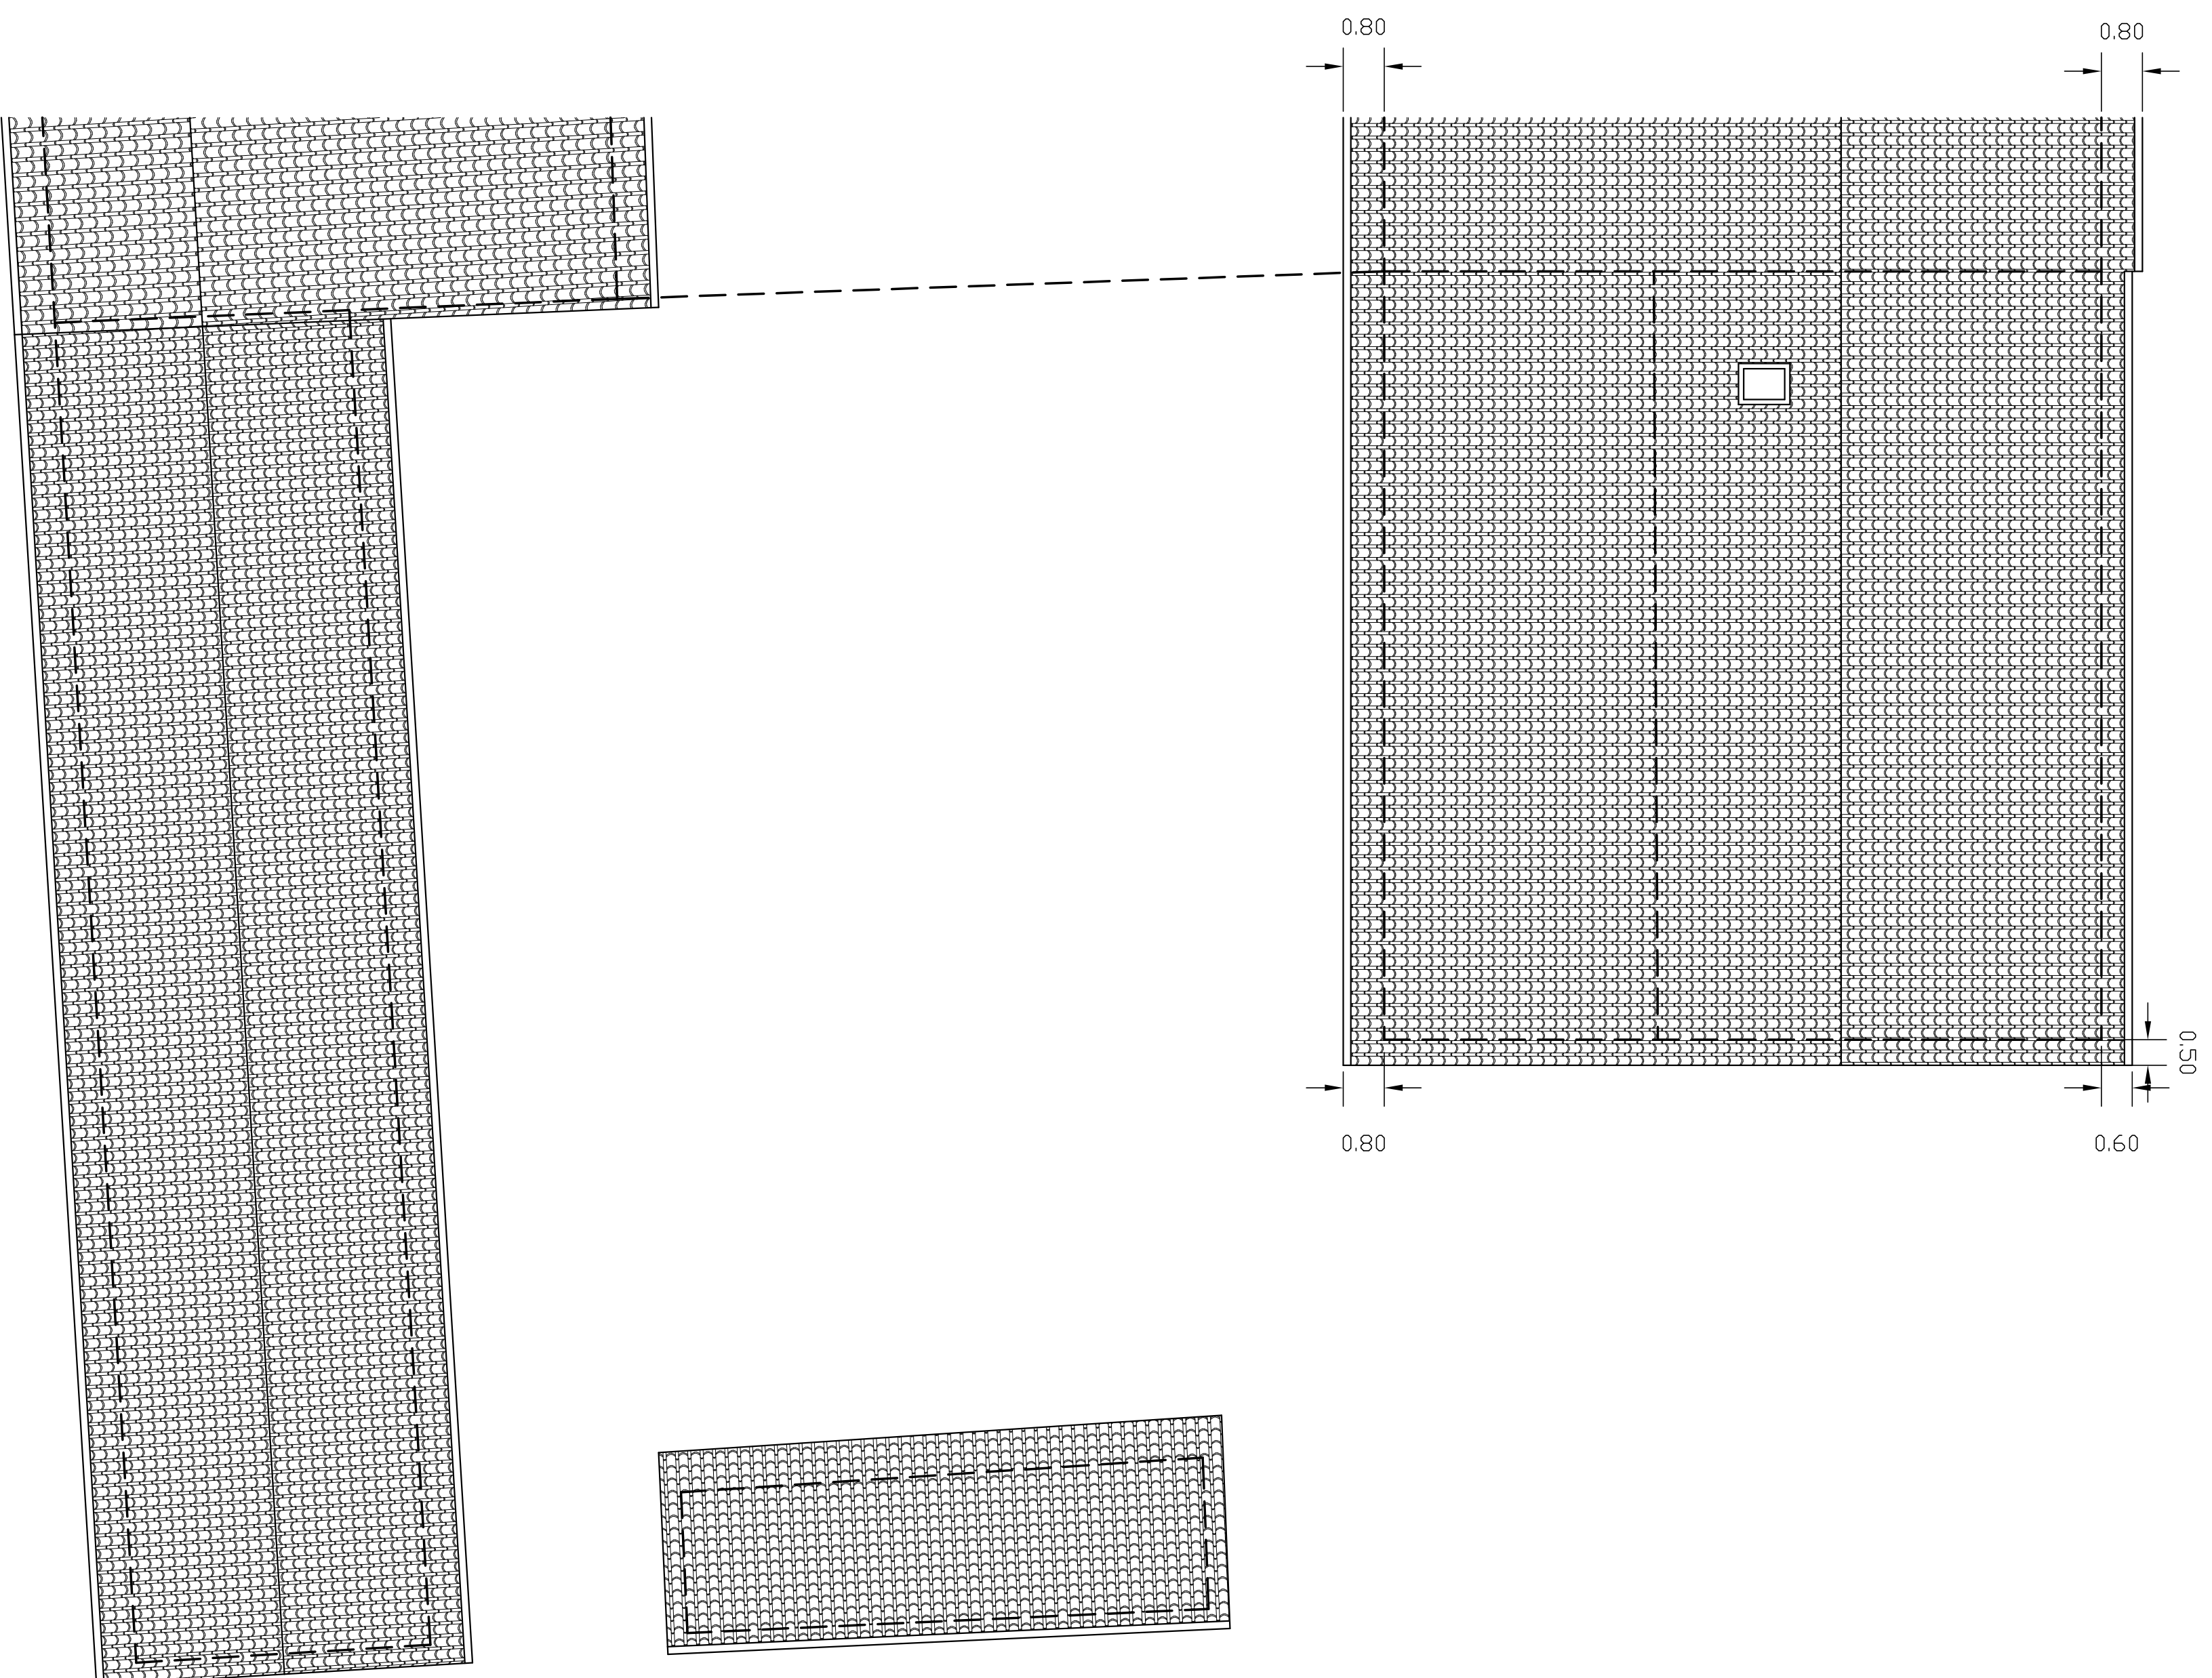

PIANTA COPERTURA
SCALA 1:100

PLANIMETRIA GENERALE
SCALA 1:200

STUDIO TECNICO
GEOM. DAIOLO EMANUELE

VIA SAN BARTOLOMEO 28 - 25046 - BORGATO - (BRESCHIA) - TEL. 030/7799994-339/4586452
C.F. DALL'AGRA MAURO MAURO E MANFROTTO P.L. 020299810982
email: geom@studioemadaiolo.it - pec: studioemadaiolo@pec.it

OGGETTO: RISTRUTTURAZIONE EDILIZIA

IN FEDE

DISGNO:	ELABORATO	SCALA:
PIANTA COPERTURA PLANIMETRIA GENERALE	1	1:100 - 1:200
STATO DI FATTO		DATA: SETT. 2020

PROPRIETARIO: DALLAGRASSA MAURO

Questo disegno e' "provisoria" riservato e non puo' essere copiato, riprodotto o mostrato a terzi senza nostro autorizzazione scritta.