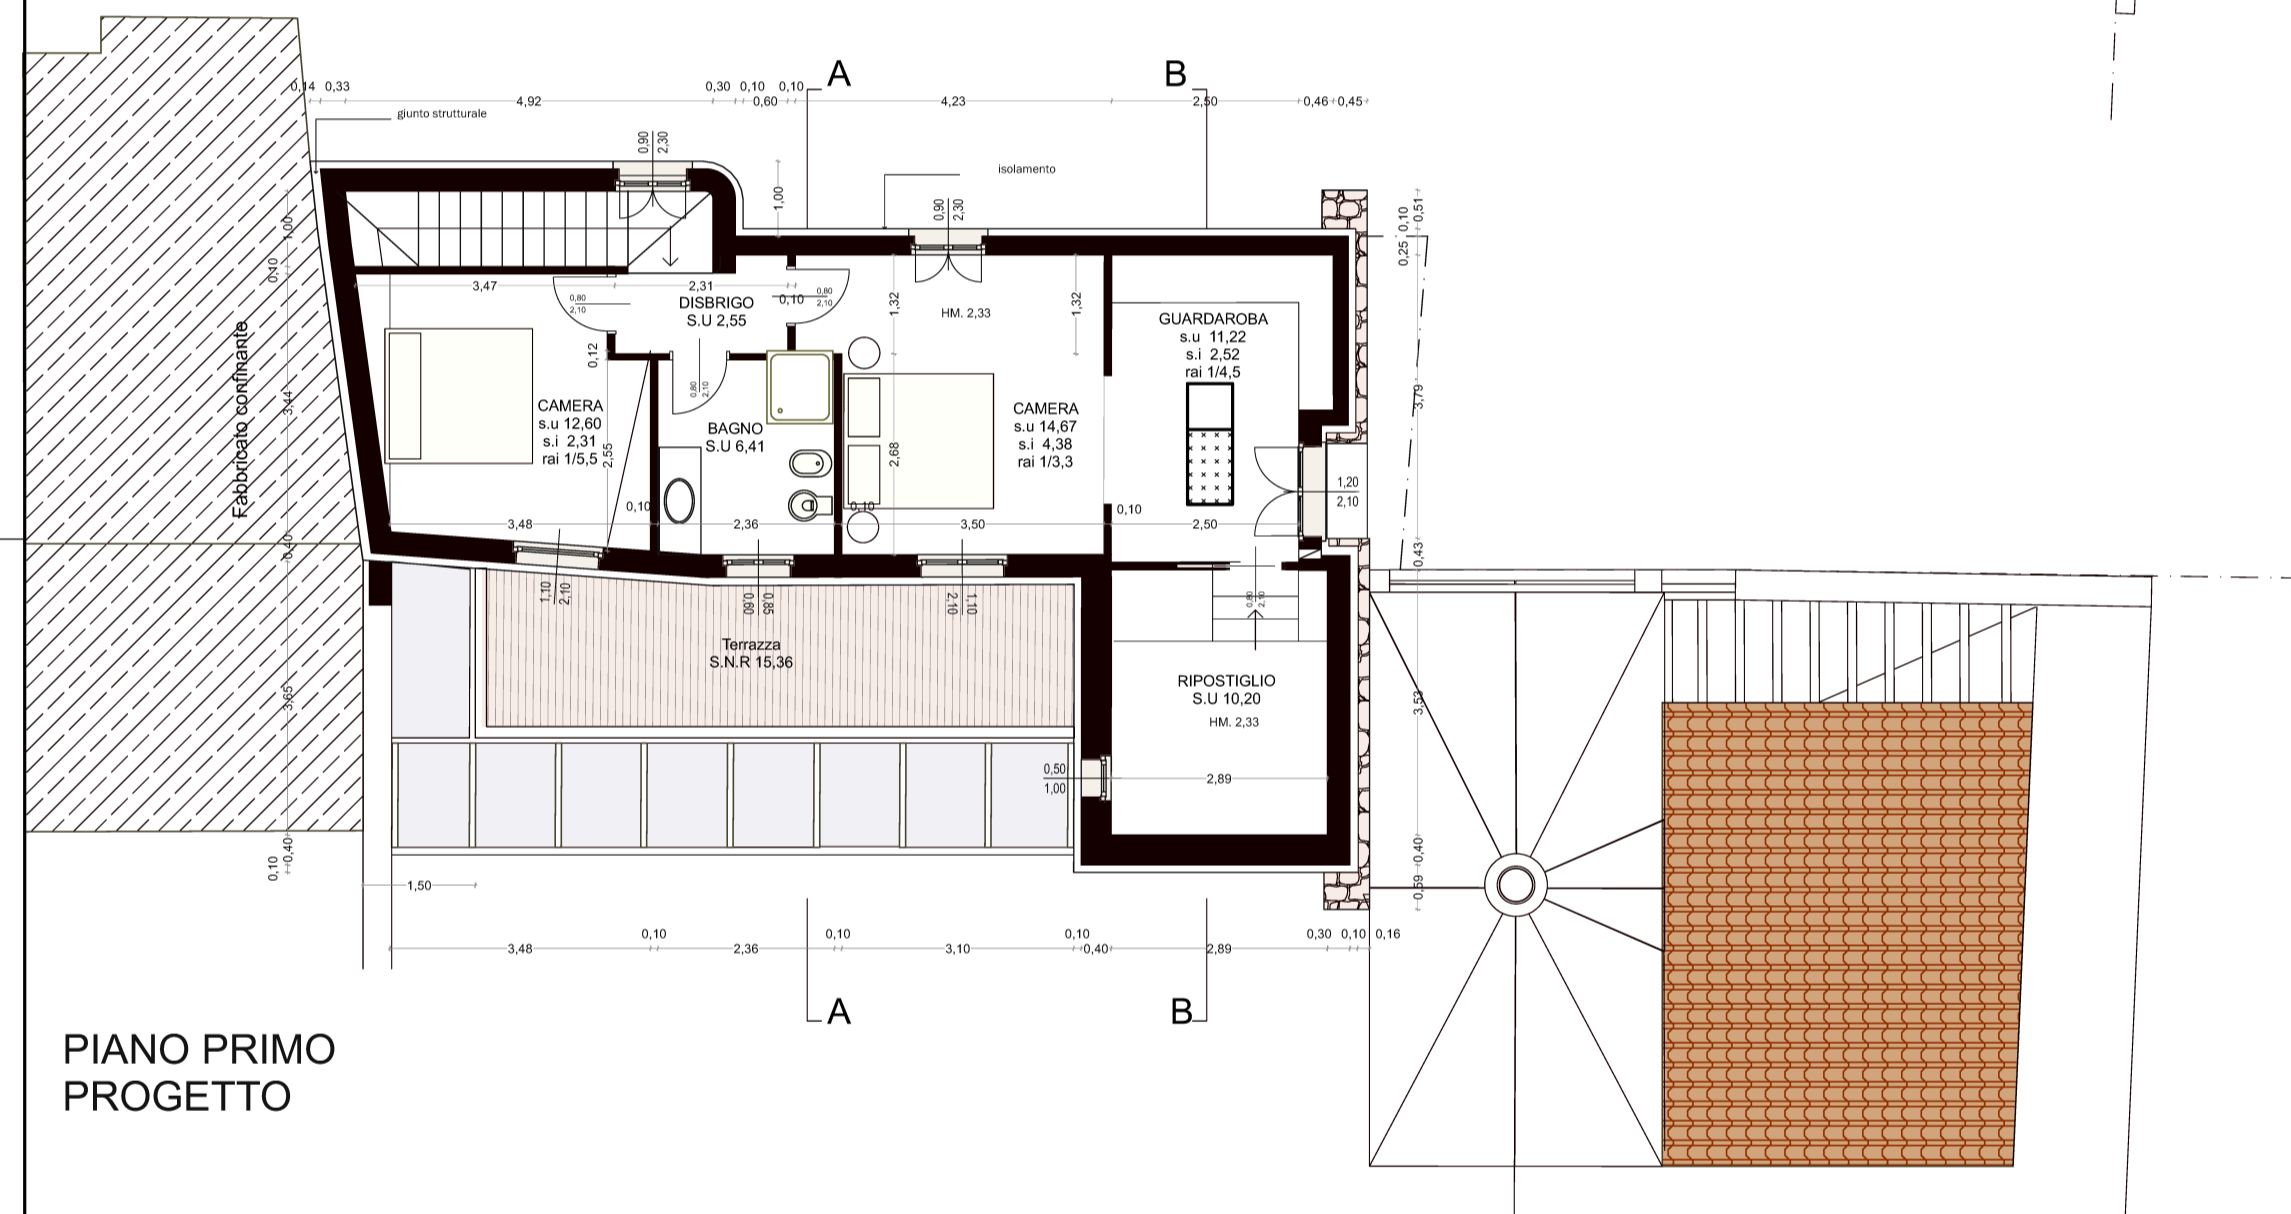

Committente:

Sig. Guido Gualina
Via Iseo 58-Erbusco-(Bs)
C.F. GLN GDU 80E10C618Q

Progetto

**PIANO DI RECUPERO DI
FABBRICATO AD USO
RESIDENZIALE IN VIA ARICI**

Id catastale

N.C.T. Foglio 7 Mappale 142-SUB 2

Comune di Rovato

Oggetto

**PROGETTO:
PIANTA PIANO TERRA -
PRIMO E TETTO**

Tav.

04

Data

Giugno 2021

Agg.

Ottobre 2021

Scala:

1:100

Progettista:

Dot. Arch. DOMENICO CIUSA
Ordine degli
Architetti di
Brescia n. 538