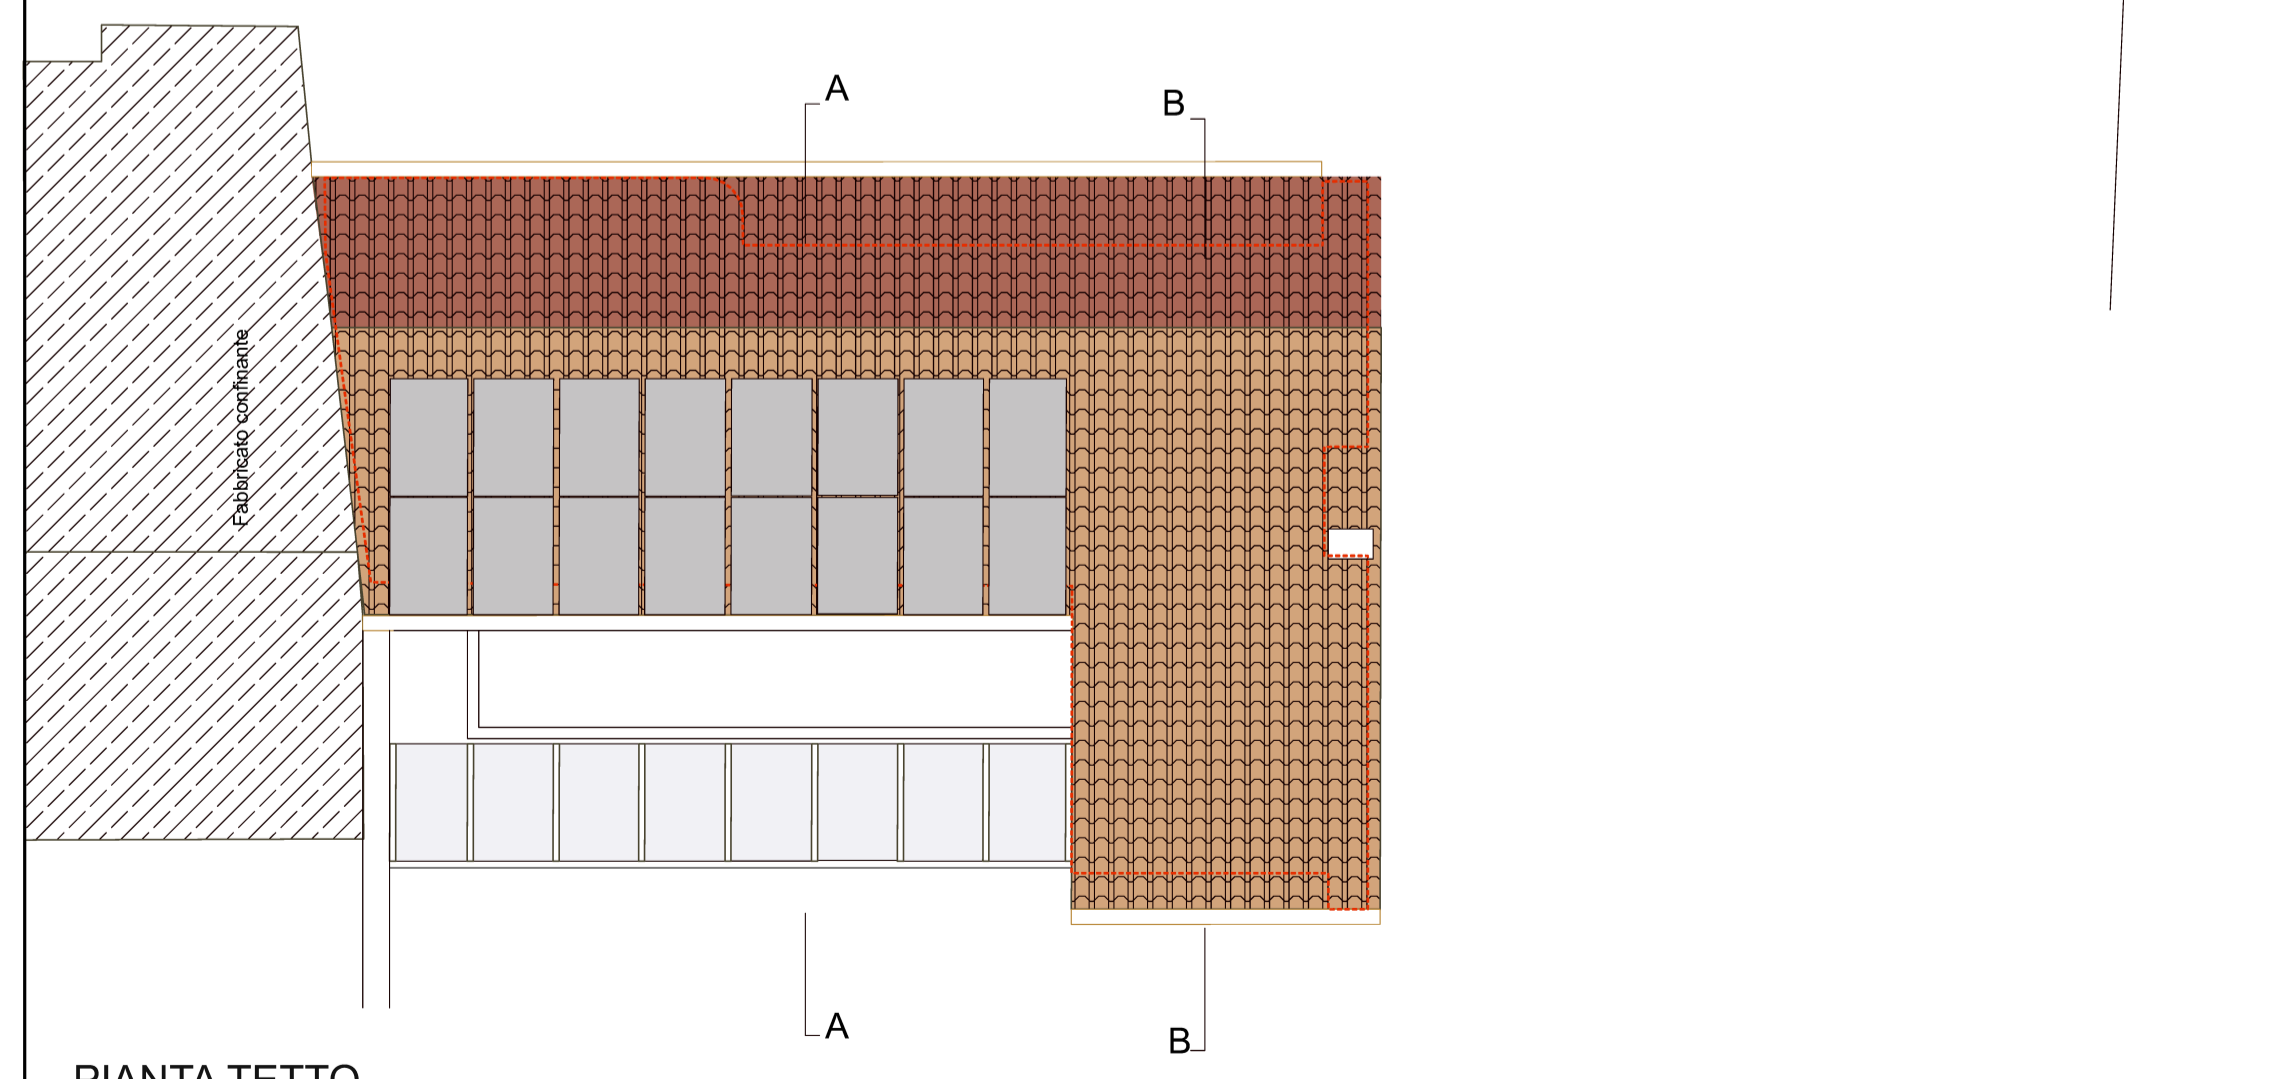

PIANO PRIMO
PROGETTO

PIANTA TETTO
PROGETTO

Committente:

Sig. Guido Gualina
Via Iseo 58-Erbusco-(Bs)
C.F. GLN GDU 80E10C618Q

Progetto

**PIANO DI RECUPERO DI
FABBRICATO AD USO
RESIDENZIALE IN VIA ARICI**

Id catastale

N.C.T. Foglio 7 Mappale 142-SUB 2

Comune di Rovato

Oggetto

**PROGETTO:
PIANTA PIANO TERRA -
PRIMO E TETTO**

Tav.

04

Data

Giugno 2021

Agg.

Ottobre 2021

Scala:

1:100

Progettista:

Dot. Arch. DOMENICO CIUSA
Ordine degli
Architetti di
Brescia n. 538