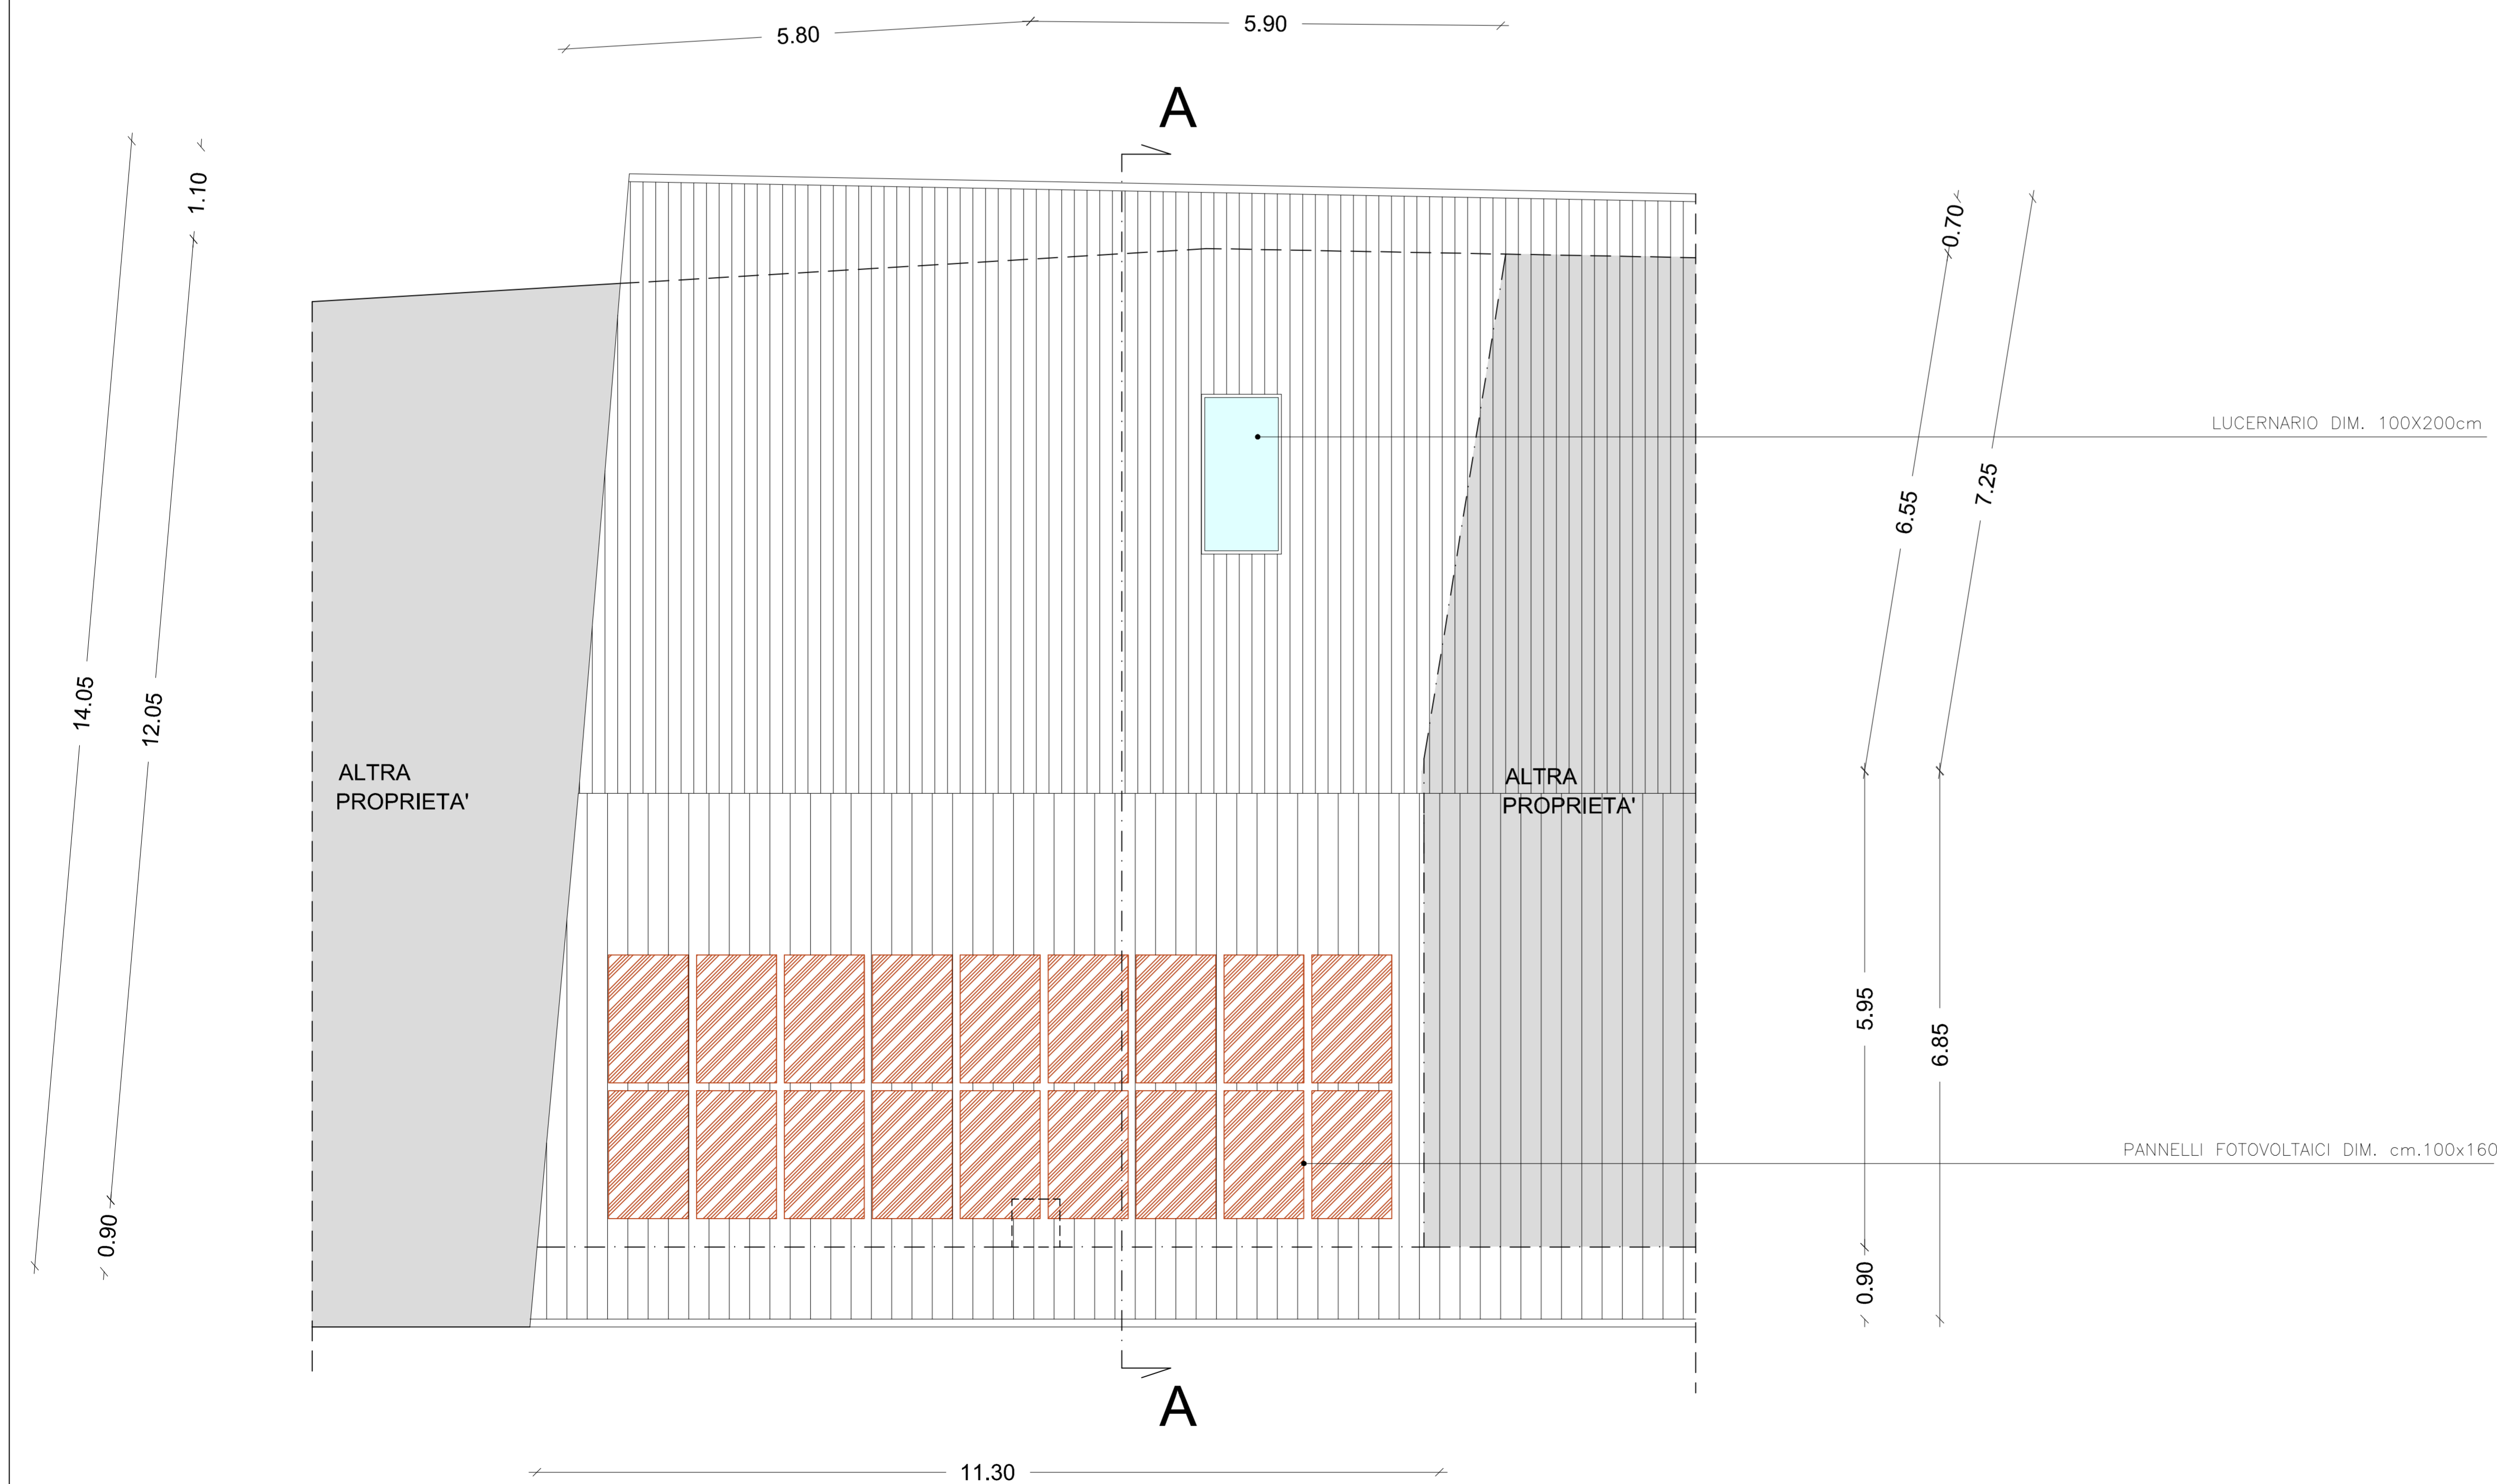

PIANTA PIANO TERRA

PIANTA PIANO PRIMO

PIANTA COPERTURA

COMUNE : ROVATO		PROVINCIA : BRESCIA	
PIANO DI RECUPERO FABBRICATO RESIDENZIALE ESISTENTE			
COMMITTENTE: Sig. ASTORI MAURO	TMBRO-FIRMA		
PROGETTISTA: DOTT. ING. MARTINAZZI ANGELO Corso Bonomelli n.41 Rovato (BS)	TMBRO-FIRMA	TAVOLA: 5	
OGGETTO: PIANTE DI PROGETTO		SCALA 1:50	