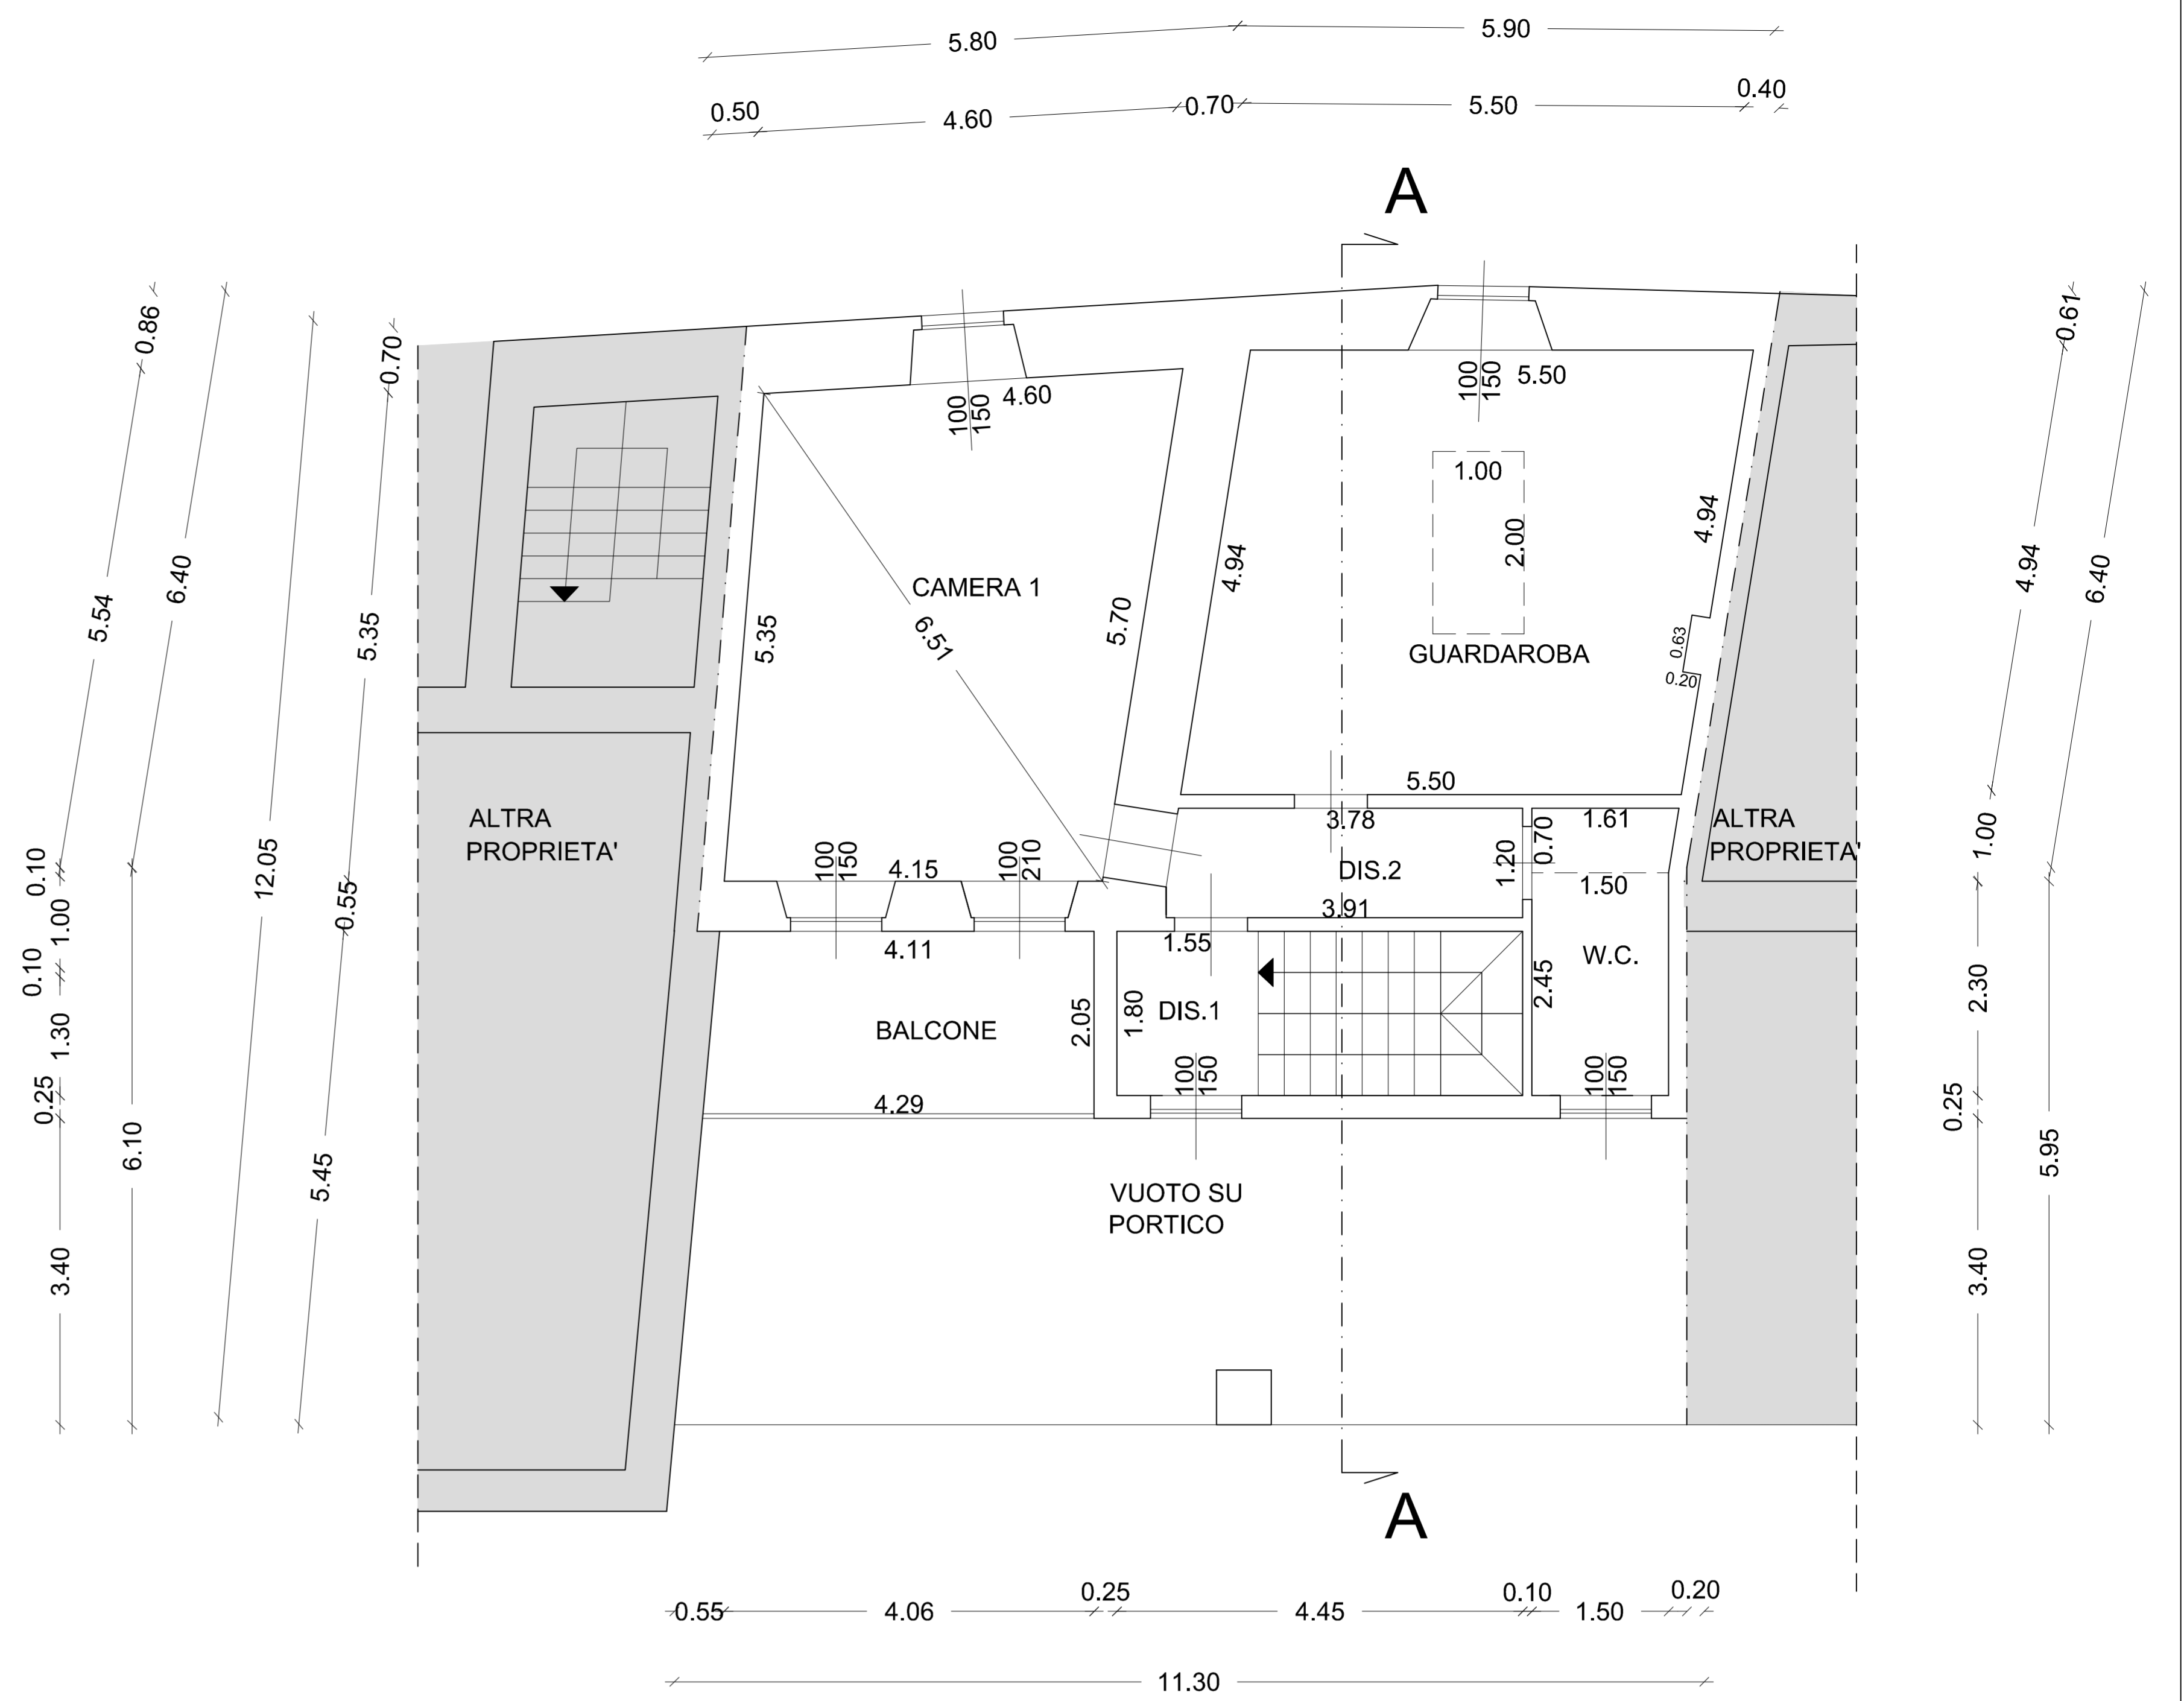

PIANTA PIANO TERRA

PIANTA PIANO PRIMO

PIANTA COPERTURA

COMUNE : ROVATO		PROVINCIA : BRESCIA	
PIANO DI RECUPERO FABBRICATO RESIDENZIALE ESISTENTE			
COMMITTENTE: Sig. ASTORI MAURO	TMBRO-FIRMA		
PROGETTISTA: DOTT. ING. MARTINAZZI ANGELO Corso Bonomelli n.41 Rovato (BS)	TMBRO-FIRMA	TAVOLA: 5	
OGGETTO: PIANTE DI PROGETTO		SCALA 1:50	