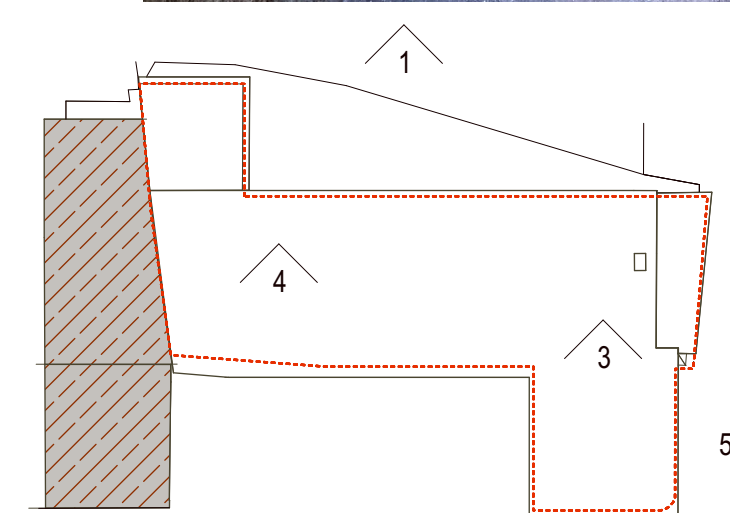

Committente:
Sig. Guido Gualina
Via Iseo 58-Erbusco (Bs)
c.f. GUN GDV 881006180