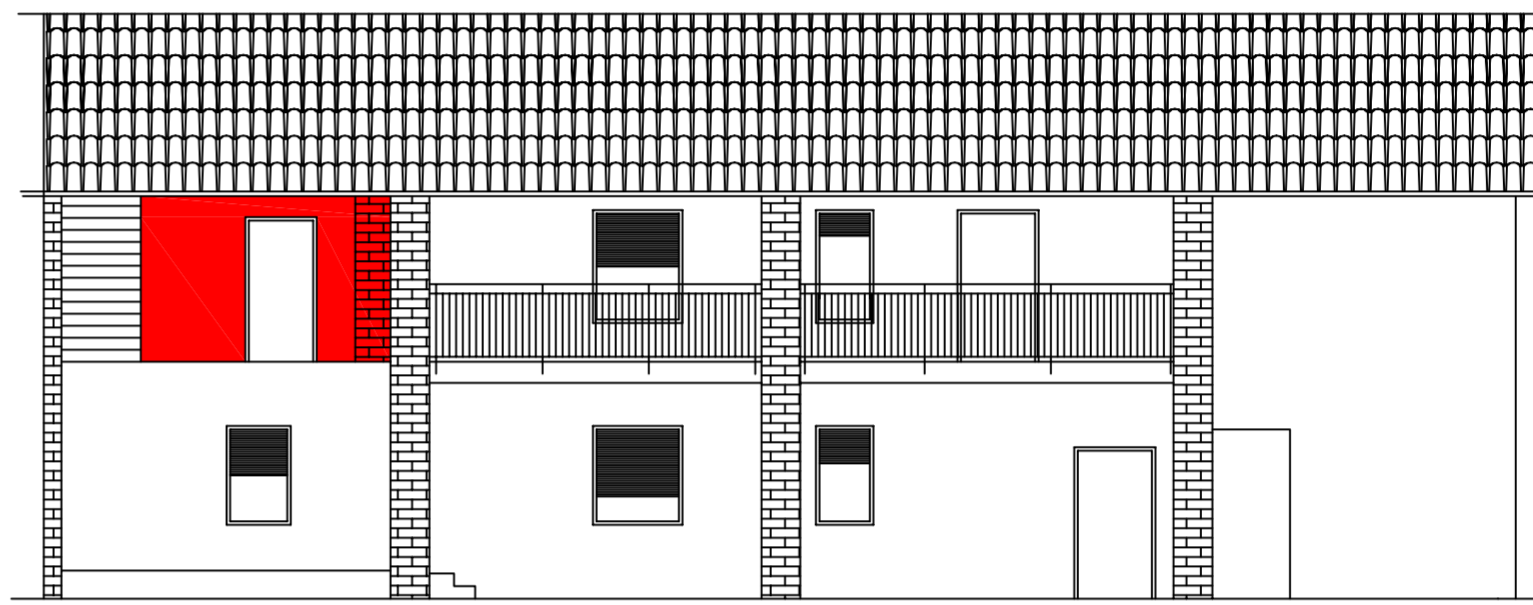

PROSPETTO NORD AUTORIZZATO

PROSPETTO NORD DI COMPARAZIONE

CITTA' DI ROVATO

PROVINCIA DI BRESCIA

PIANO DI RECUPERO

Ampliamento locale esistente al piano primo dell'immobile distinto al NCT fg 26 con il map. 128 sub. 2 sito in via Don Luigi Pontoglio n. 57/a

P.G.T. zona A - Centro storico

PROSPETTO NORD AUTORIZZATO DI
COMPARAZIONE E DI FATTO

NOVEMBRE 2021

scala 1:100

IL TECNICO

FEDELI GEOM. GIUSEPPE
VIA V. ARICI, 112
25134 BRESCIA

IL COMMITTENTE

VERZELETTI MARIO