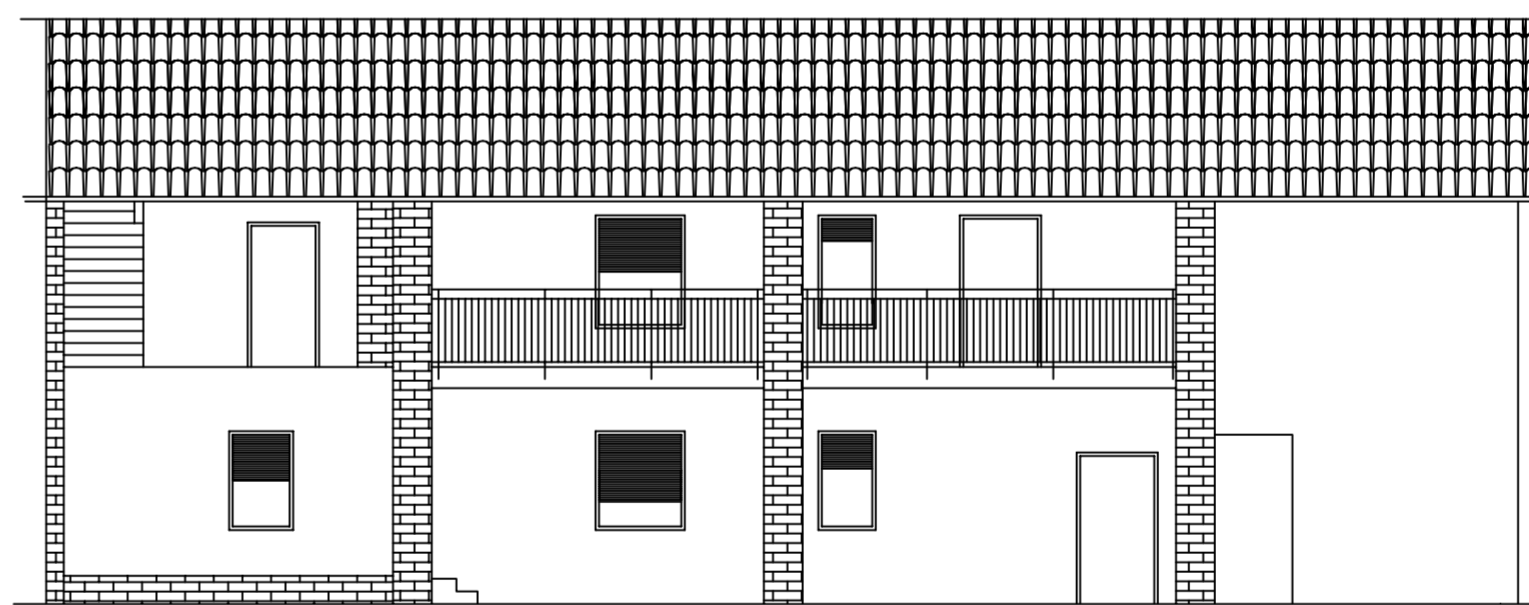

PROSPETTO NORD AUTORIZZATO

PROSPETTO NORD DI COMPARAZIONE

CITTA' DI ROVATO

PROVINCIA DI BRESCIA

PIANO DI RECUPERO

Ampliamento locale esistente al piano primo dell'immobile distinto al NCT fg 26 con il map. 128 sub. 2 sito in via Don Luigi Pontoglio n. 57/a

P.G.T. zona A - Centro storico

PROSPETTO NORD AUTORIZZATO DI
COMPARAZIONE E DI FATTO

NOVEMBRE 2021

scala 1:100

IL TECNICO

FEDELI GEOM. GIUSEPPE
VIA V. ARICI, 112
25134 BRESCIA

IL COMMITTENTE

VERZELETTI MARIO