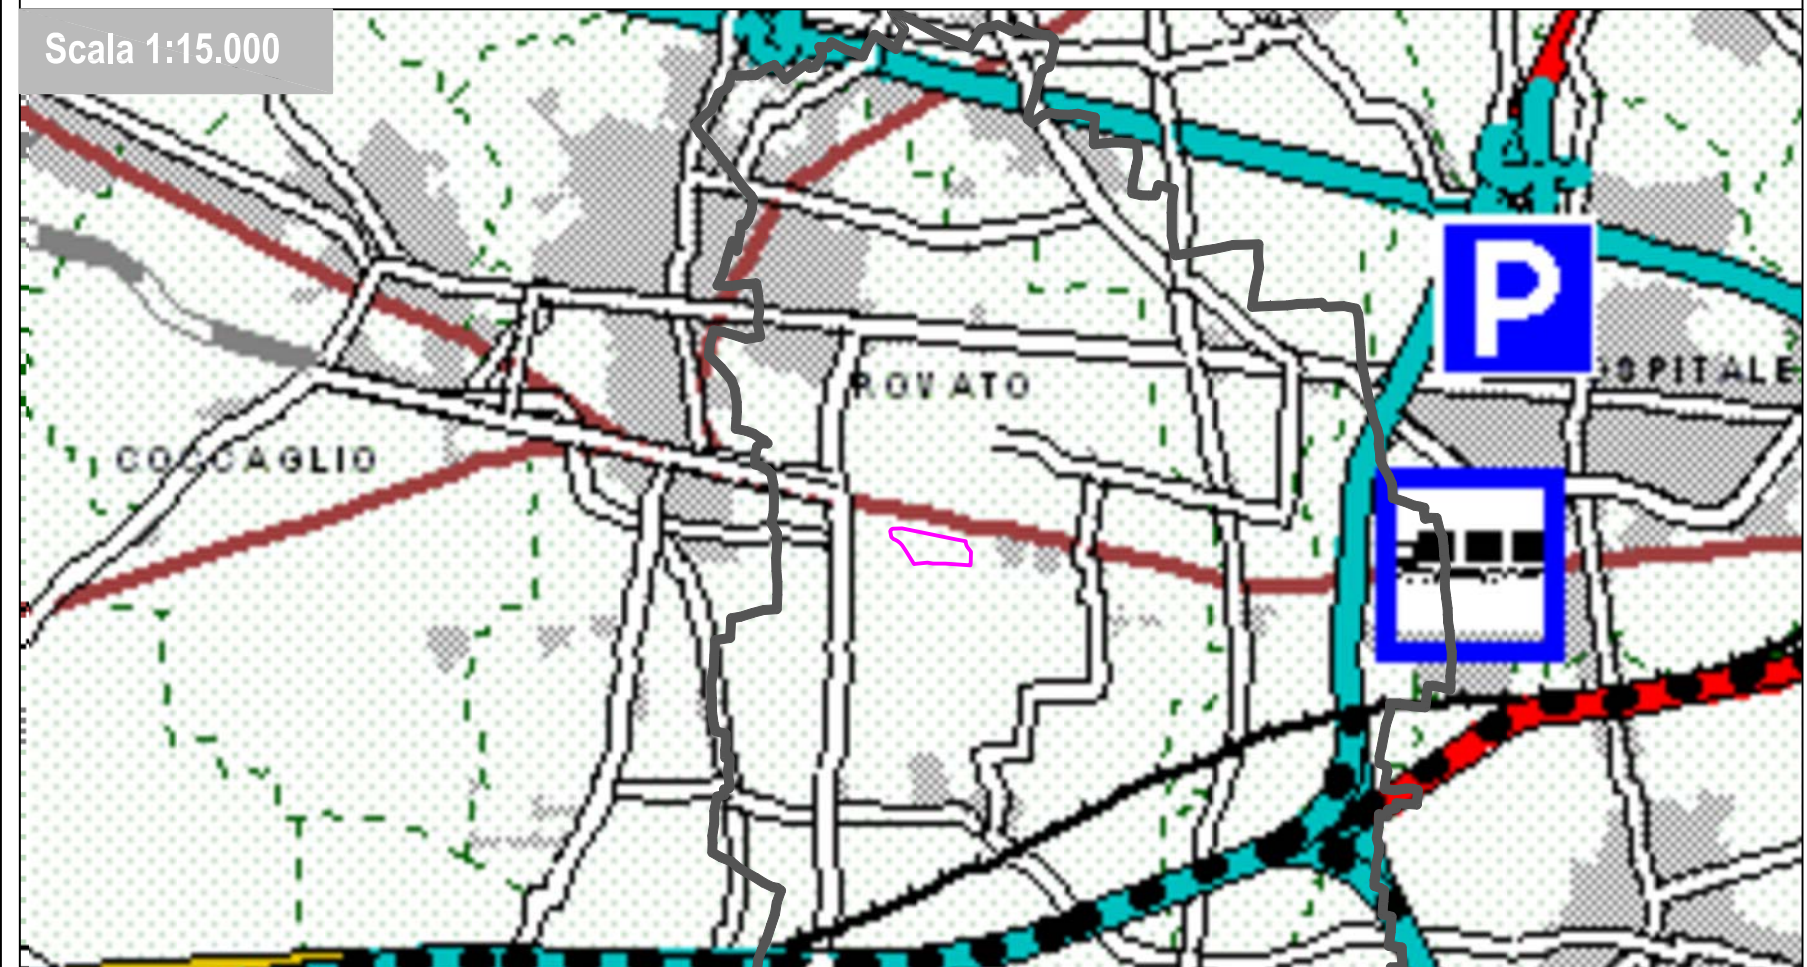

Scala 1:15.000