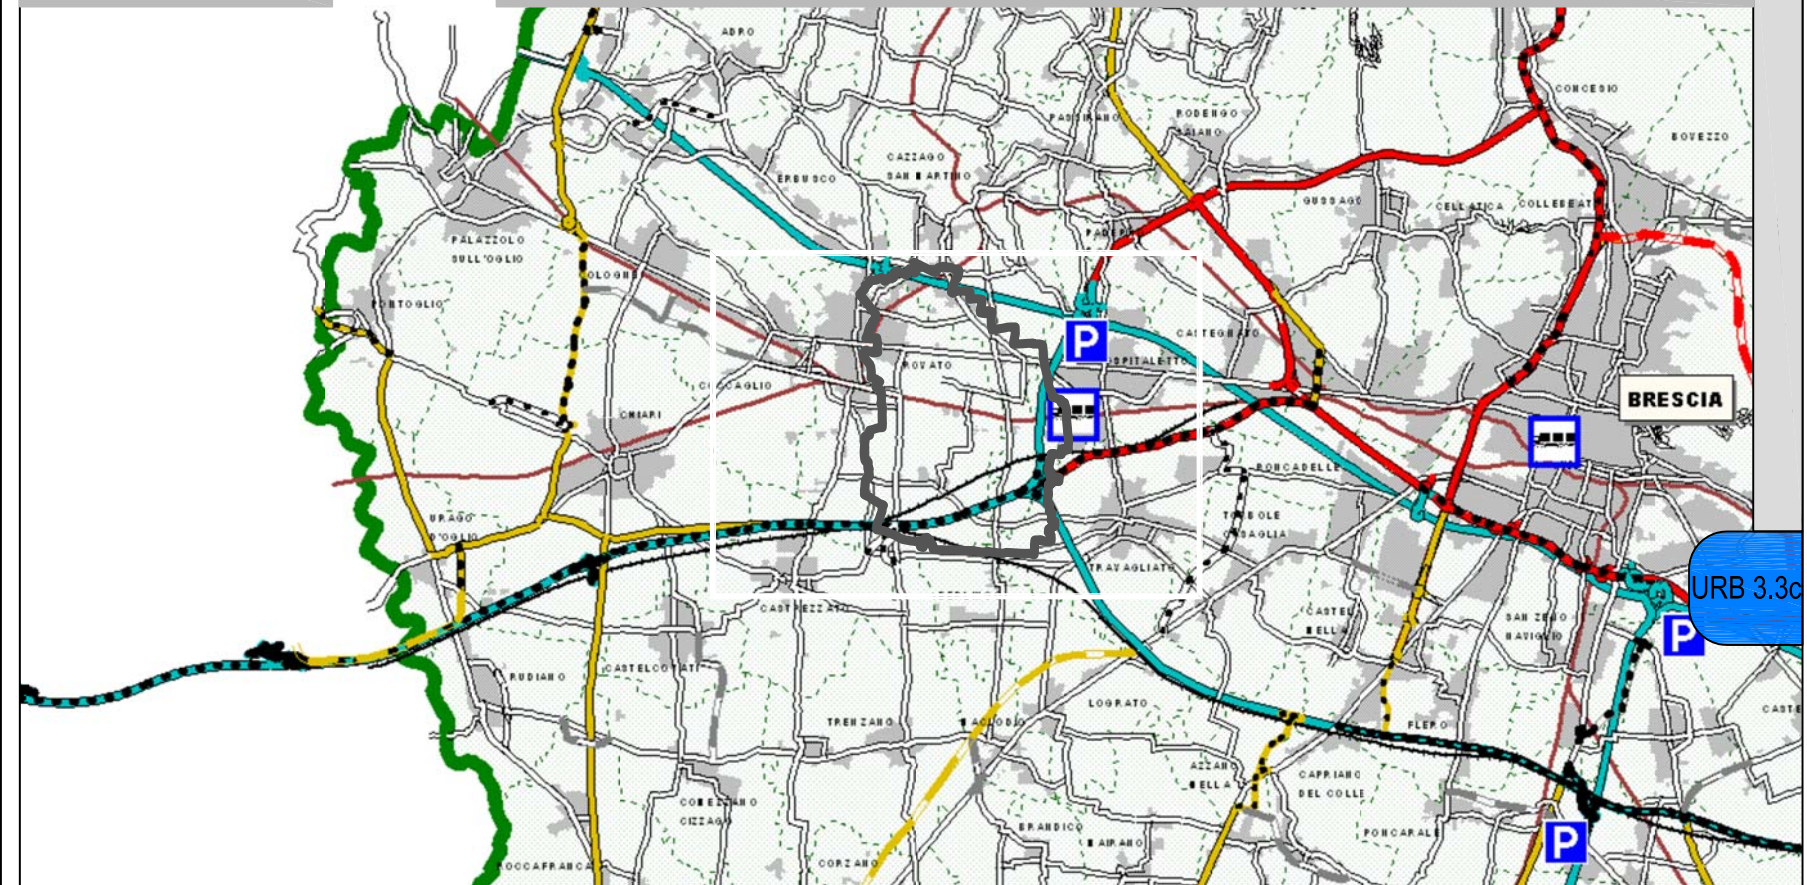

Scala 1:150.000

Tav.3_Classificazione tecnico-funzionale della rete stradale di progetto

LEGENDA

- RETE PRIMARIA
- RETE PRIMARIA - PROGETTO FINANZIATO
- RETE PRIMARIA - PROGETTO NON FINANZIATO
- RETE PRINCIPALE
- RETE PRINCIPALE - TRATTO IN COSTRUZIONE
- RETE PRINCIPALE - PROGETTO FINANZIATO
- RETE PRINCIPALE - TRATTI IN VARIANTE NON FINANZIATI
- RETE SECONDARIA
- RETE SECONDARIA - TRATTO IN COSTRUZIONE
- RETE SECONDARIA - PROGETTO FINANZIATO
- RETE SECONDARIA - TRATTI IN VARIANTE NON FINANZIATI
- RETE LOCALE
- RETE LOCALE - TRATTO IN COSTRUZIONE
- RETE LOCALE - PROGETTO FINANZIATO
- RETE LOCALE - TRATTI IN VARIANTE NON FINANZIATI
- RETE LOCALE COMUNALE
- RETE LOCALE COMUNALE - TRATTI NON FINANZIATI
- LINEA FERROVIARIA "ALTA CAPACITA'" - (PROGETTO)
- LINEE FERROVIARIE
- CONFINI PROVINCIALI
- CONFINI COMUNALI
- AREE URBANIZZATE
- AEROPORTO
- IPOTESI AREE DI PARCHEGGIO ATTREZZATE
- CENTRO LOGISTICO