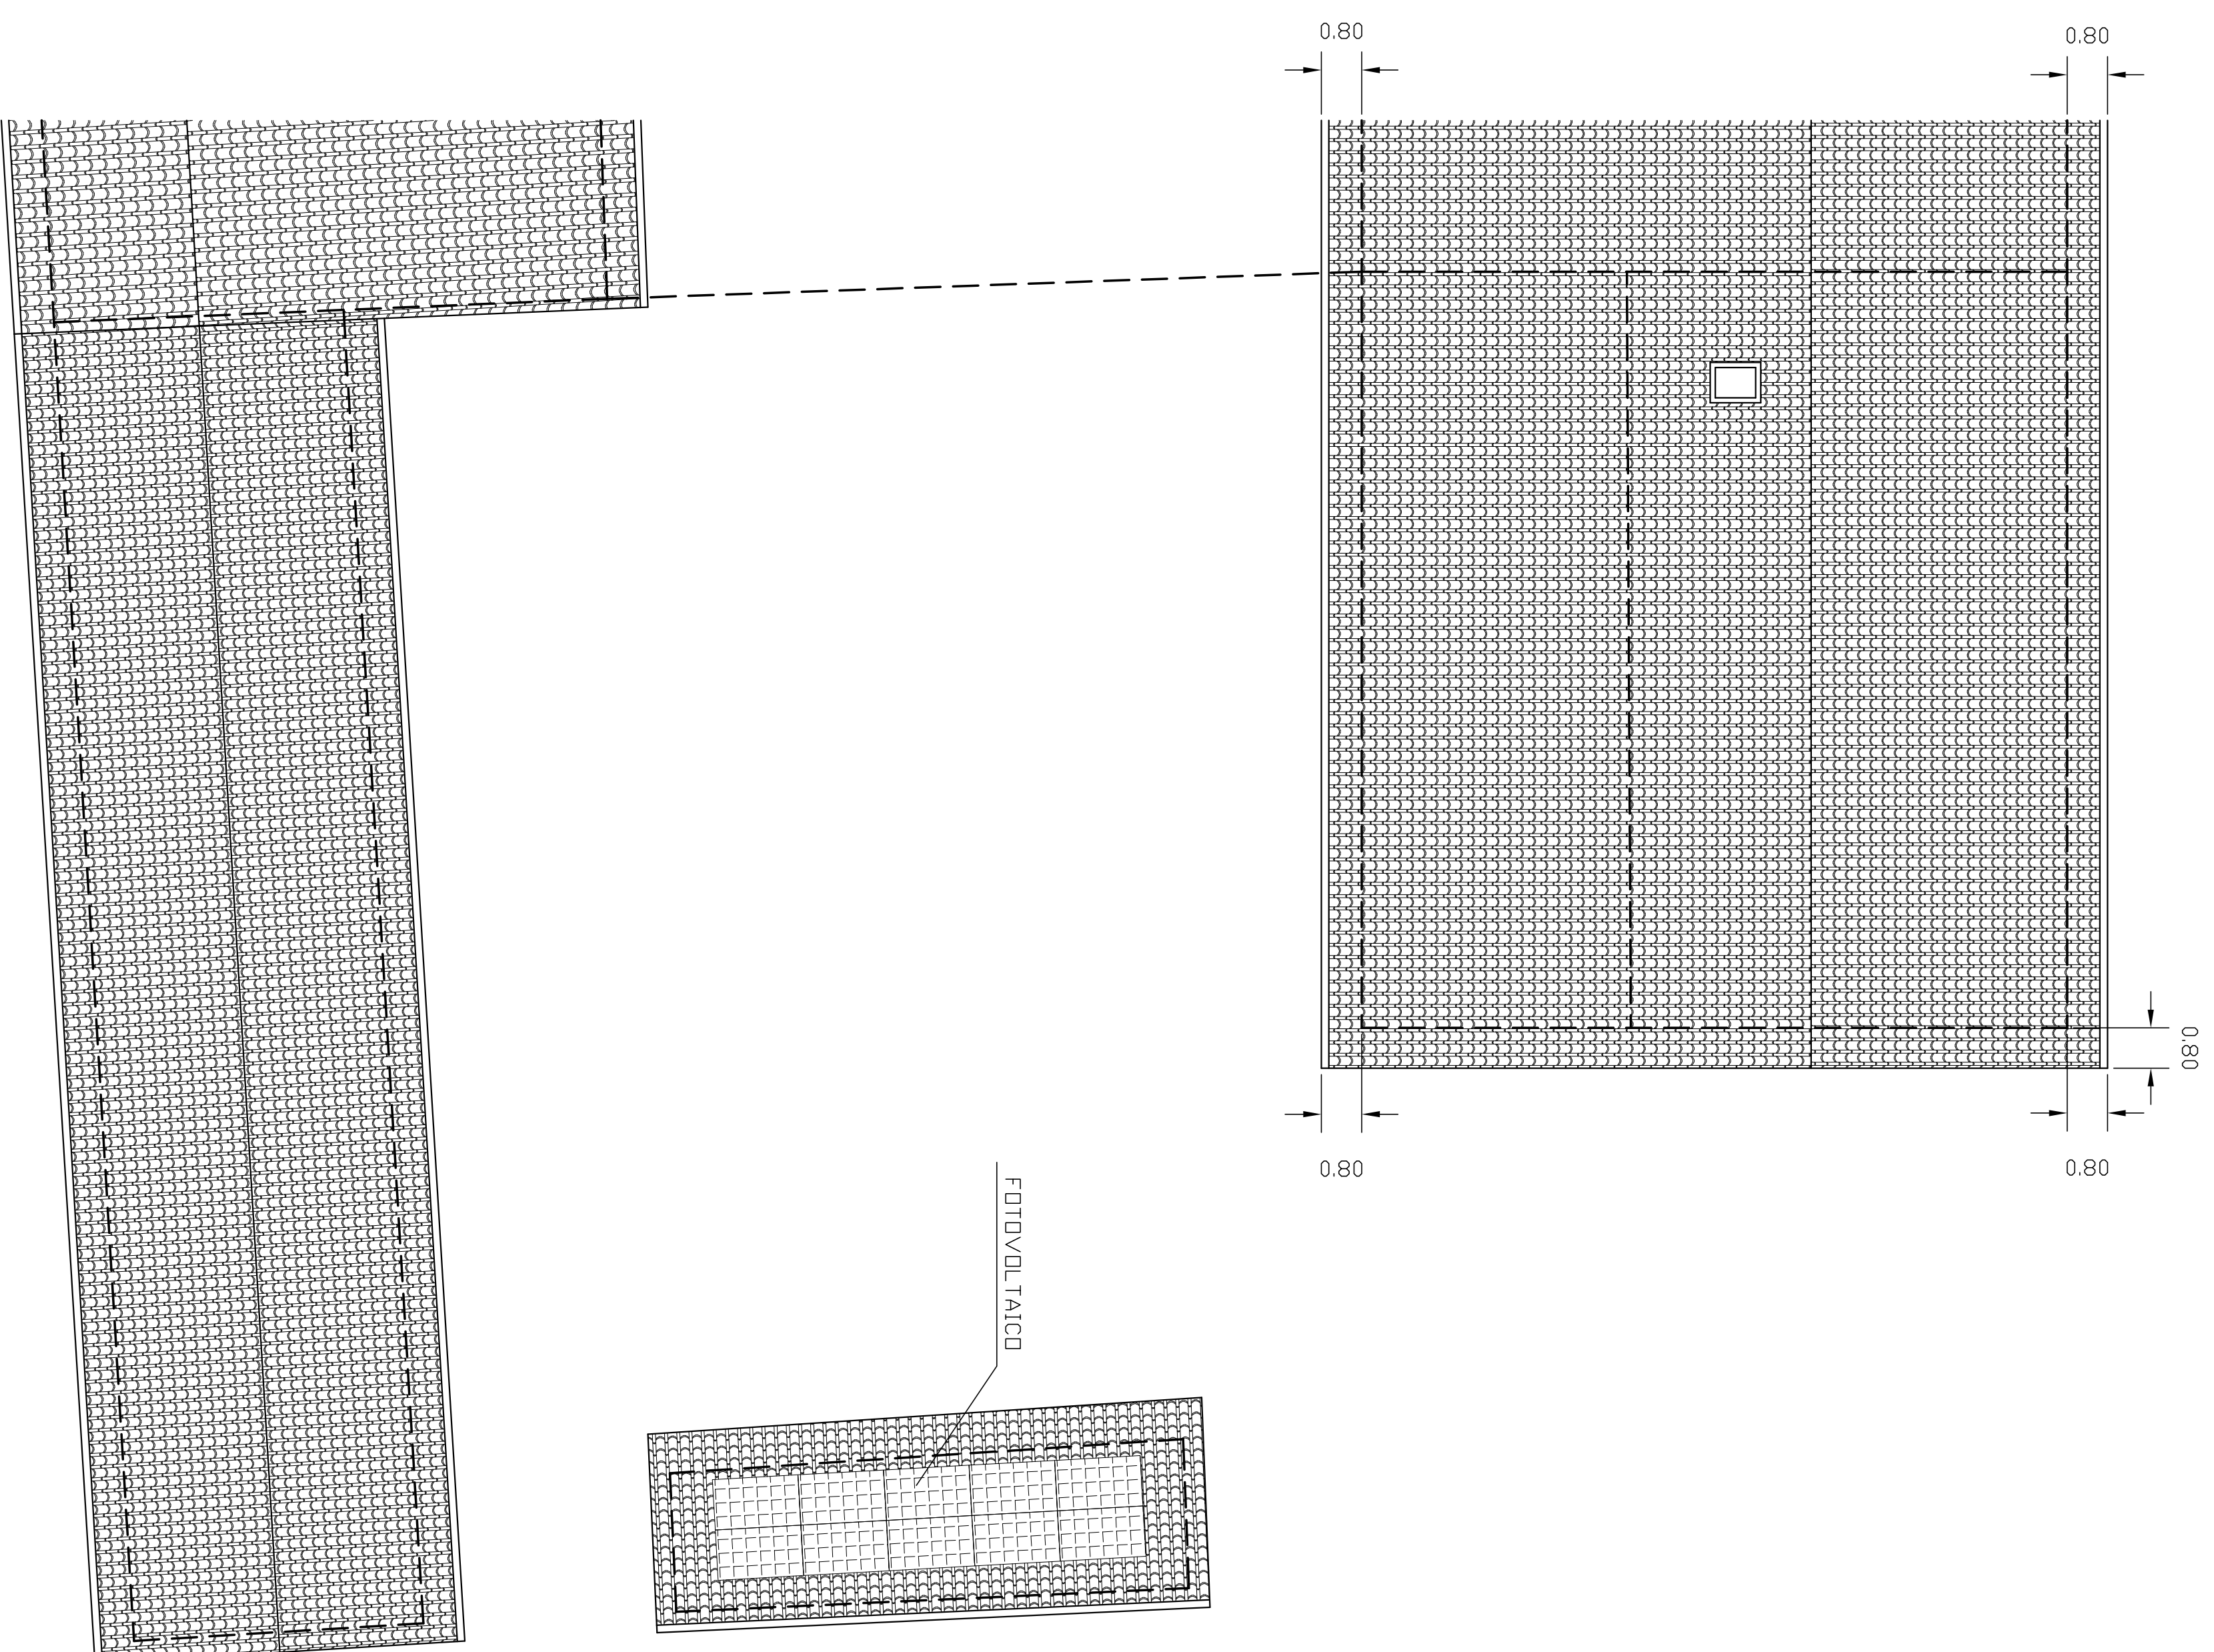

PIANTA COPERTURA
SCALA 1:100

PLANIMETRIA GENERALE
SCALA 1:200

STUDIO TECNICO
GEOM. DAIOLO EMANUELE

VIA SAN BARTOLOMEO 28 - 25046 - BORGATO - (BRESCHIA) - TEL. 030/7799994-339/4586452
C.F. DALL MAU 70812 E333C - P.I. 02029881082
email: geometri@studioemadaiolo.it - pec: studioemadaiolo@pec.it

OGGETTO: RISTRUTTURAZIONE EDILIZIA

IN FEDE

DISGNO:	ELABORATO	SCALA:
PIANTA COPERTURA E PLANIMETRIA GENERALE	5	1:100 - 1:200
SITUAZIONE DI PROGETTO	DATA:	SETT. 2020

PROPRIETARIO: DALLAGRASSA MAURO

.....

Questo disegno e' "prospetto" riservato e non puo' essere copiato, riprodotto o mostrato a terzi senza nostro autorizzazione scritta.