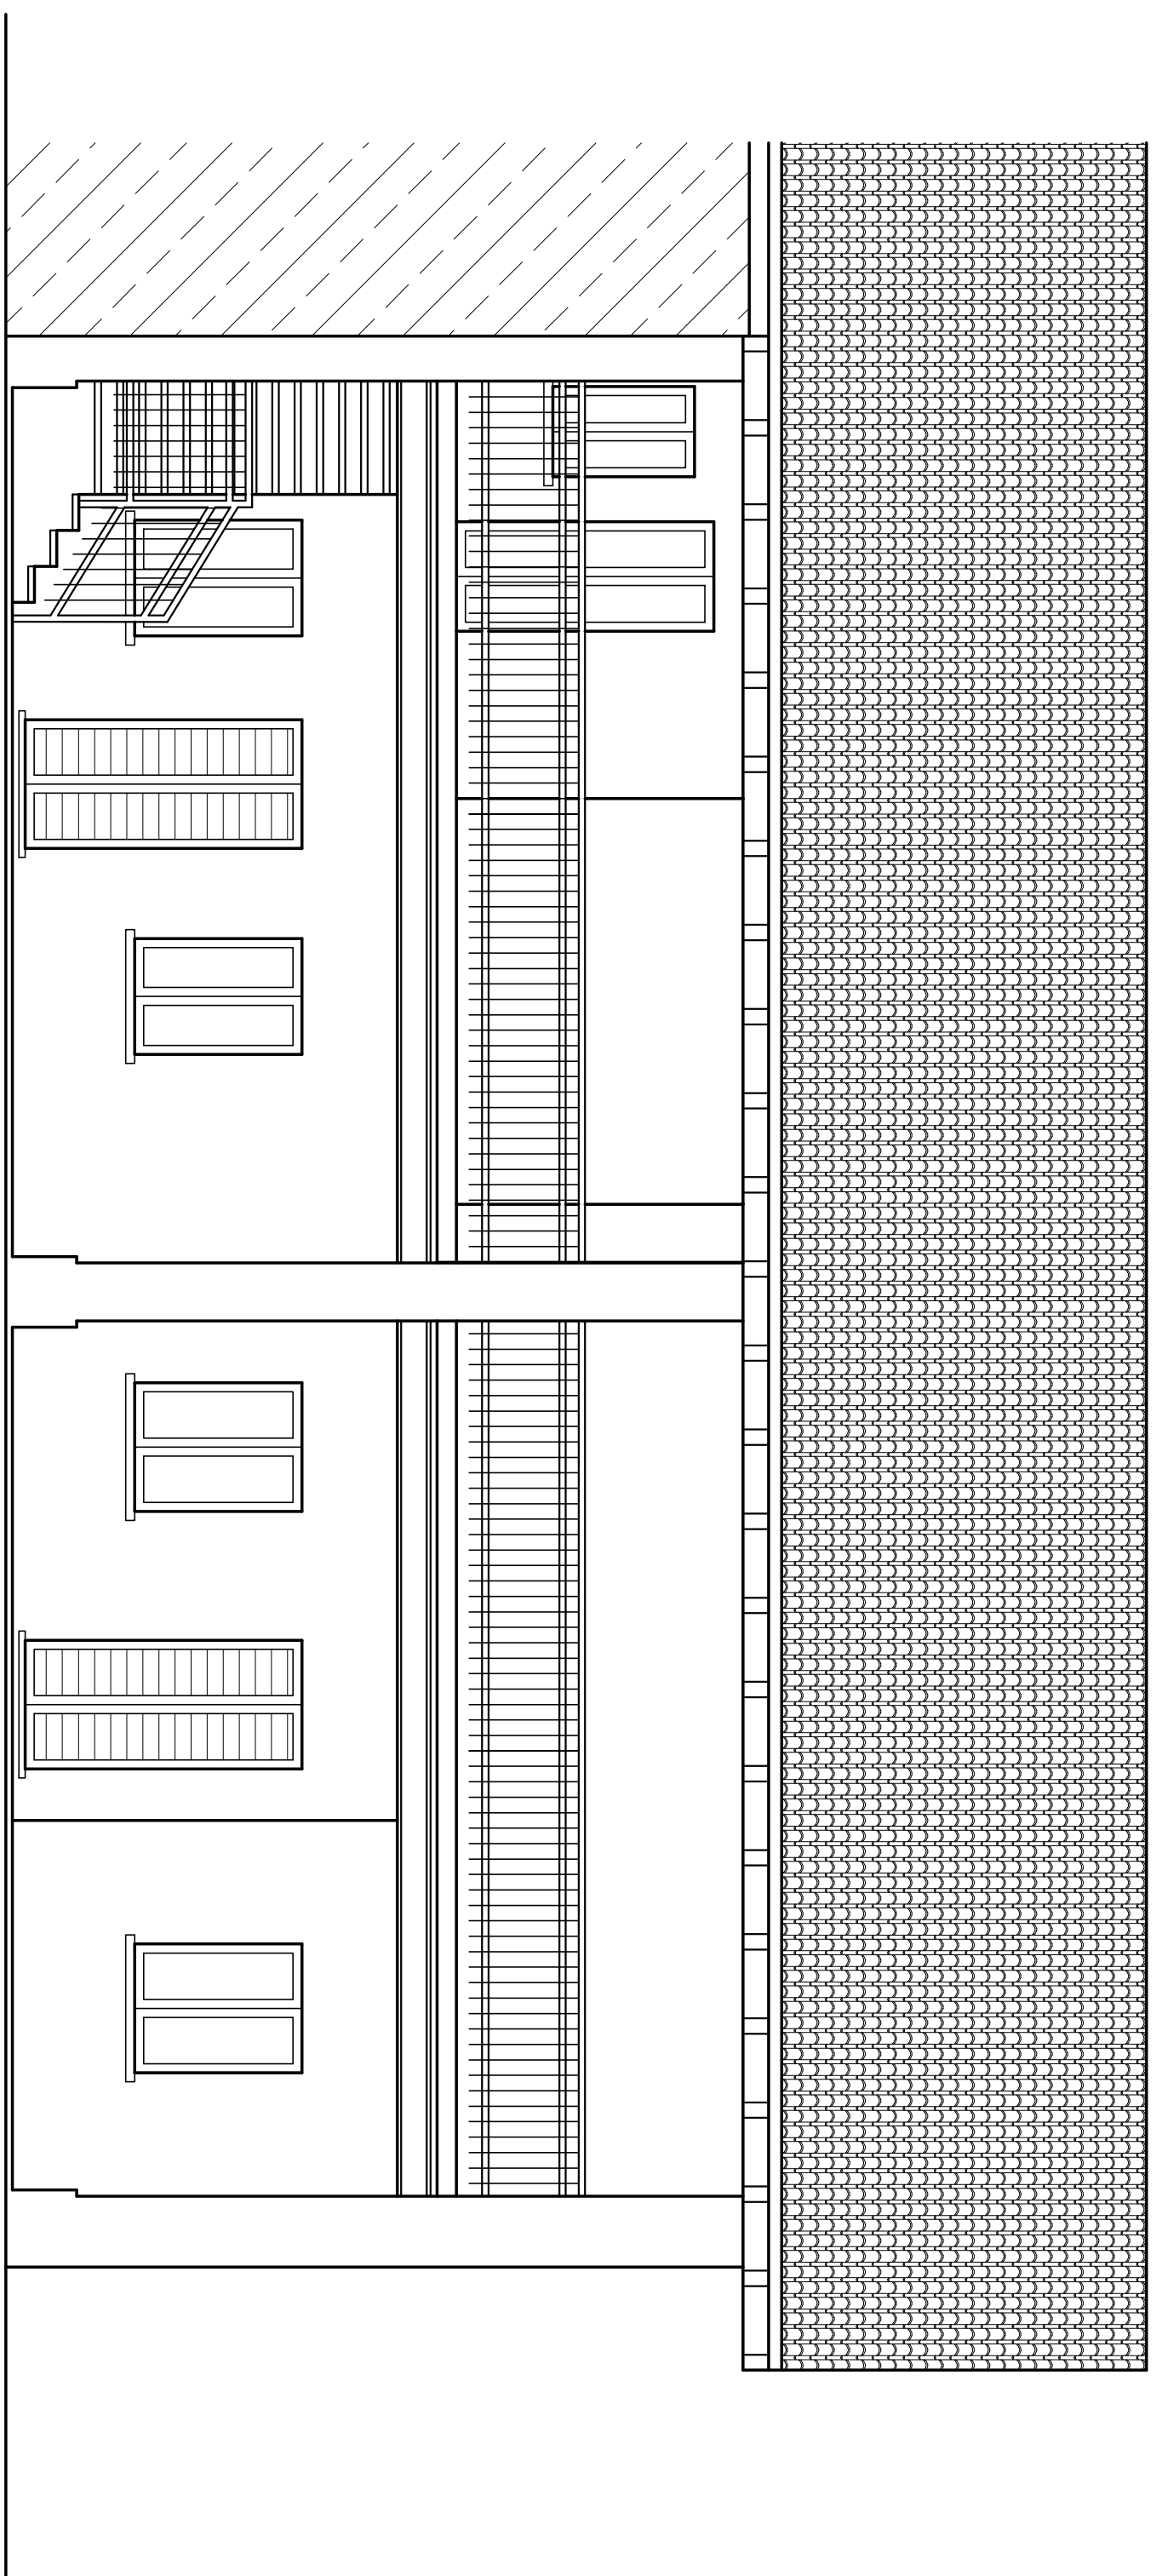

PROSPETTO SUD FABBRICATO A

PROSPETTO EST FABBRICATO A

PROSPETTO NORD FABBRICATO A

STUDIO TECNICO
 GEOM. DALOIA EMANUELE

VIA SAN BARTOLOMEO, 22 - 20045 - BORGATE - (BRESCIA) - TEL. 030/7739294-339/4556562
 C.A.P. 25133 - P. 02020988
 e-mail: geometri@emanueledaloia1911.it - pec: emanueledaloia1911.it

OGGETTO:
 RISTRUTTURAZIONE EDILIZIA

DISEGNO:
 PROSPETTI "FABBRICATO A"

SITUAZIONE DI PROGETTO

PROPRIETARIO:
 DALLAGRASSA MAURO

IN FIDE
 ELABORATO | SCALA | 1:50
 DATA | SETT. 2020

Qualità: "Disegnare i 'prospetti' riservati e non può essere copiato, riprodotto o modificato a terzi senza nostra autorizzazione scritta."