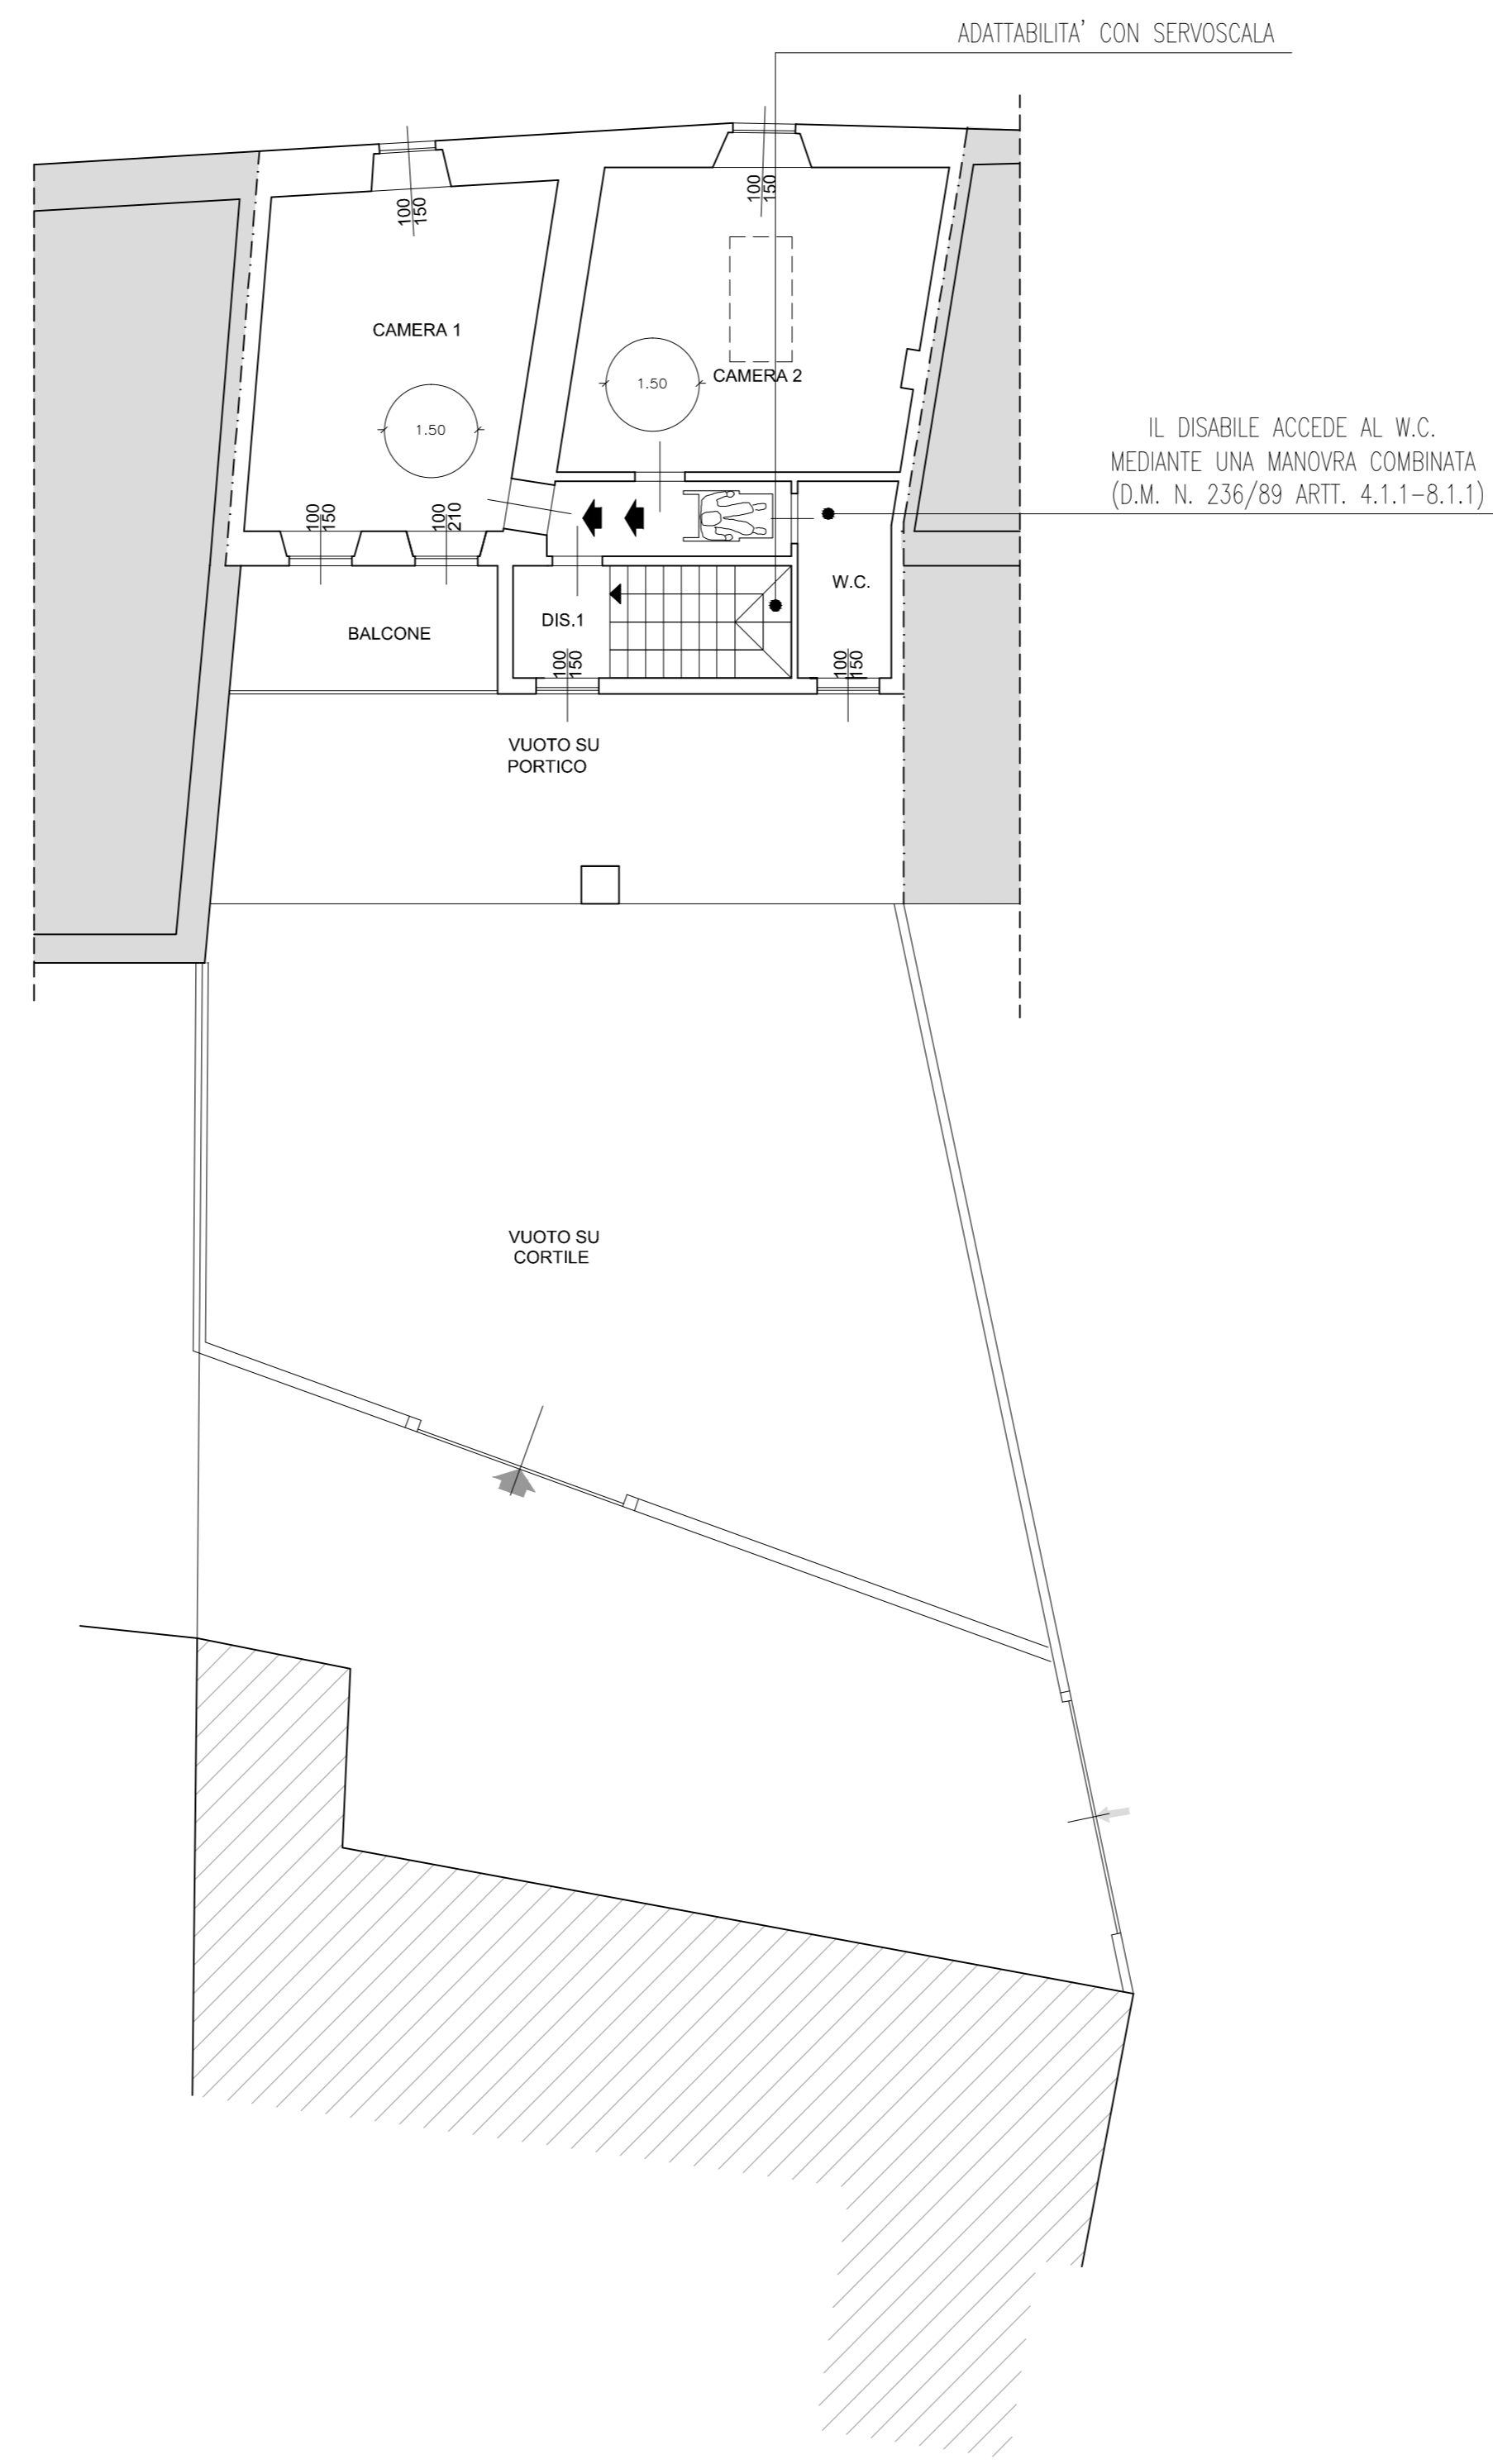

PIANTA PIANO TERRA

PIANTA PIANO PRIMO

W.C. PIANO PRIMO (Scala 1:25)

LEGENDA

- ① corrimano ø 3 cm
- ② sedile reclinabile
- ③ campanello d'allarme
- ④ comando a leva
- ⑤ doccia con saliscendi
- ⑥ porta con maniglione antipanico
- ➡ PERCORSO DISABILE

COMUNE : ROVATO		PROVINCIA : BRESCIA
PIANO DI RECUPERO FABBRICATO RESIDENZIALE ESISTENTE		
COMMITTENTE: Sig. ASTORI MAURO	TIMBRO-FIRMA	
PROGETTISTA: DOTT. ING. MARTINAZZI ANGELO Corso Bonomelli n.41 Rovato (BS)	TIMBRO-FIRMA	TAVOLA: 9
OGGETTO: PIANTE CON SCHEMI E CRITERI DI ADATT. E ACCESSIBILITA'		SCALA 1:100