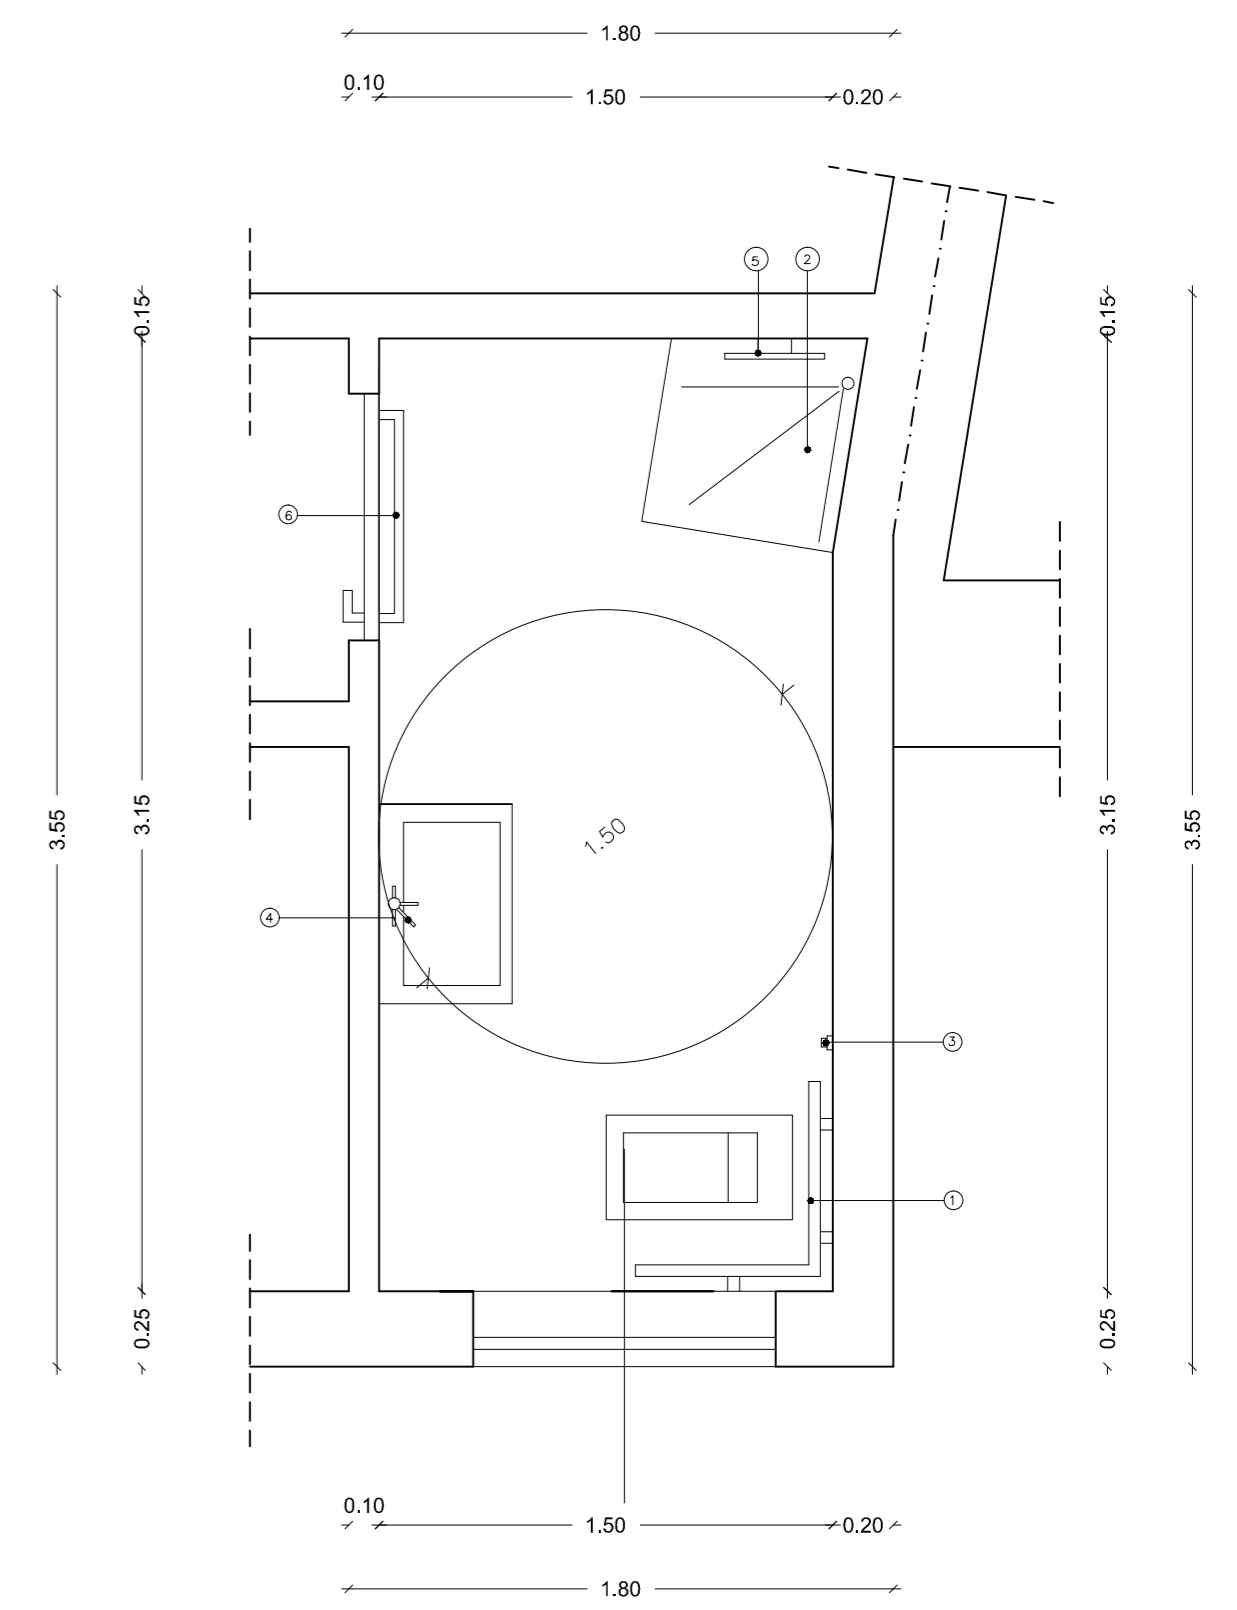

PIANTA PIANO TERRA

PIANTA PIANO PRIMO

W.C. PIANO PRIMO (Scala 1:25)

LEGENDA

- ① corrimano ø 3 cm
- ② sedile reclinabile
- ③ campanello d'allarme
- ④ comando a leva
- ⑤ doccia con saliscendi
- ⑥ porta con maniglione antipanico
- ➡ PERCORSO DISABILE

COMUNE : ROVATO		PROVINCIA : BRESCIA
PIANO DI RECUPERO FABBRICATO RESIDENZIALE ESISTENTE		
COMMITTENTE: Sig. ASTORI MAURO	TIMBRO-FIRMA	
PROGETTISTA: DOTT. ING. MARTINAZZI ANGELO Corso Bonomelli n.41 Rovato (BS)	TIMBRO-FIRMA	TAVOLA: 9
OGGETTO: PIANTE CON SCHEMI E CRITERI DI ADATT. E ACCESSIBILITA'		SCALA 1:100