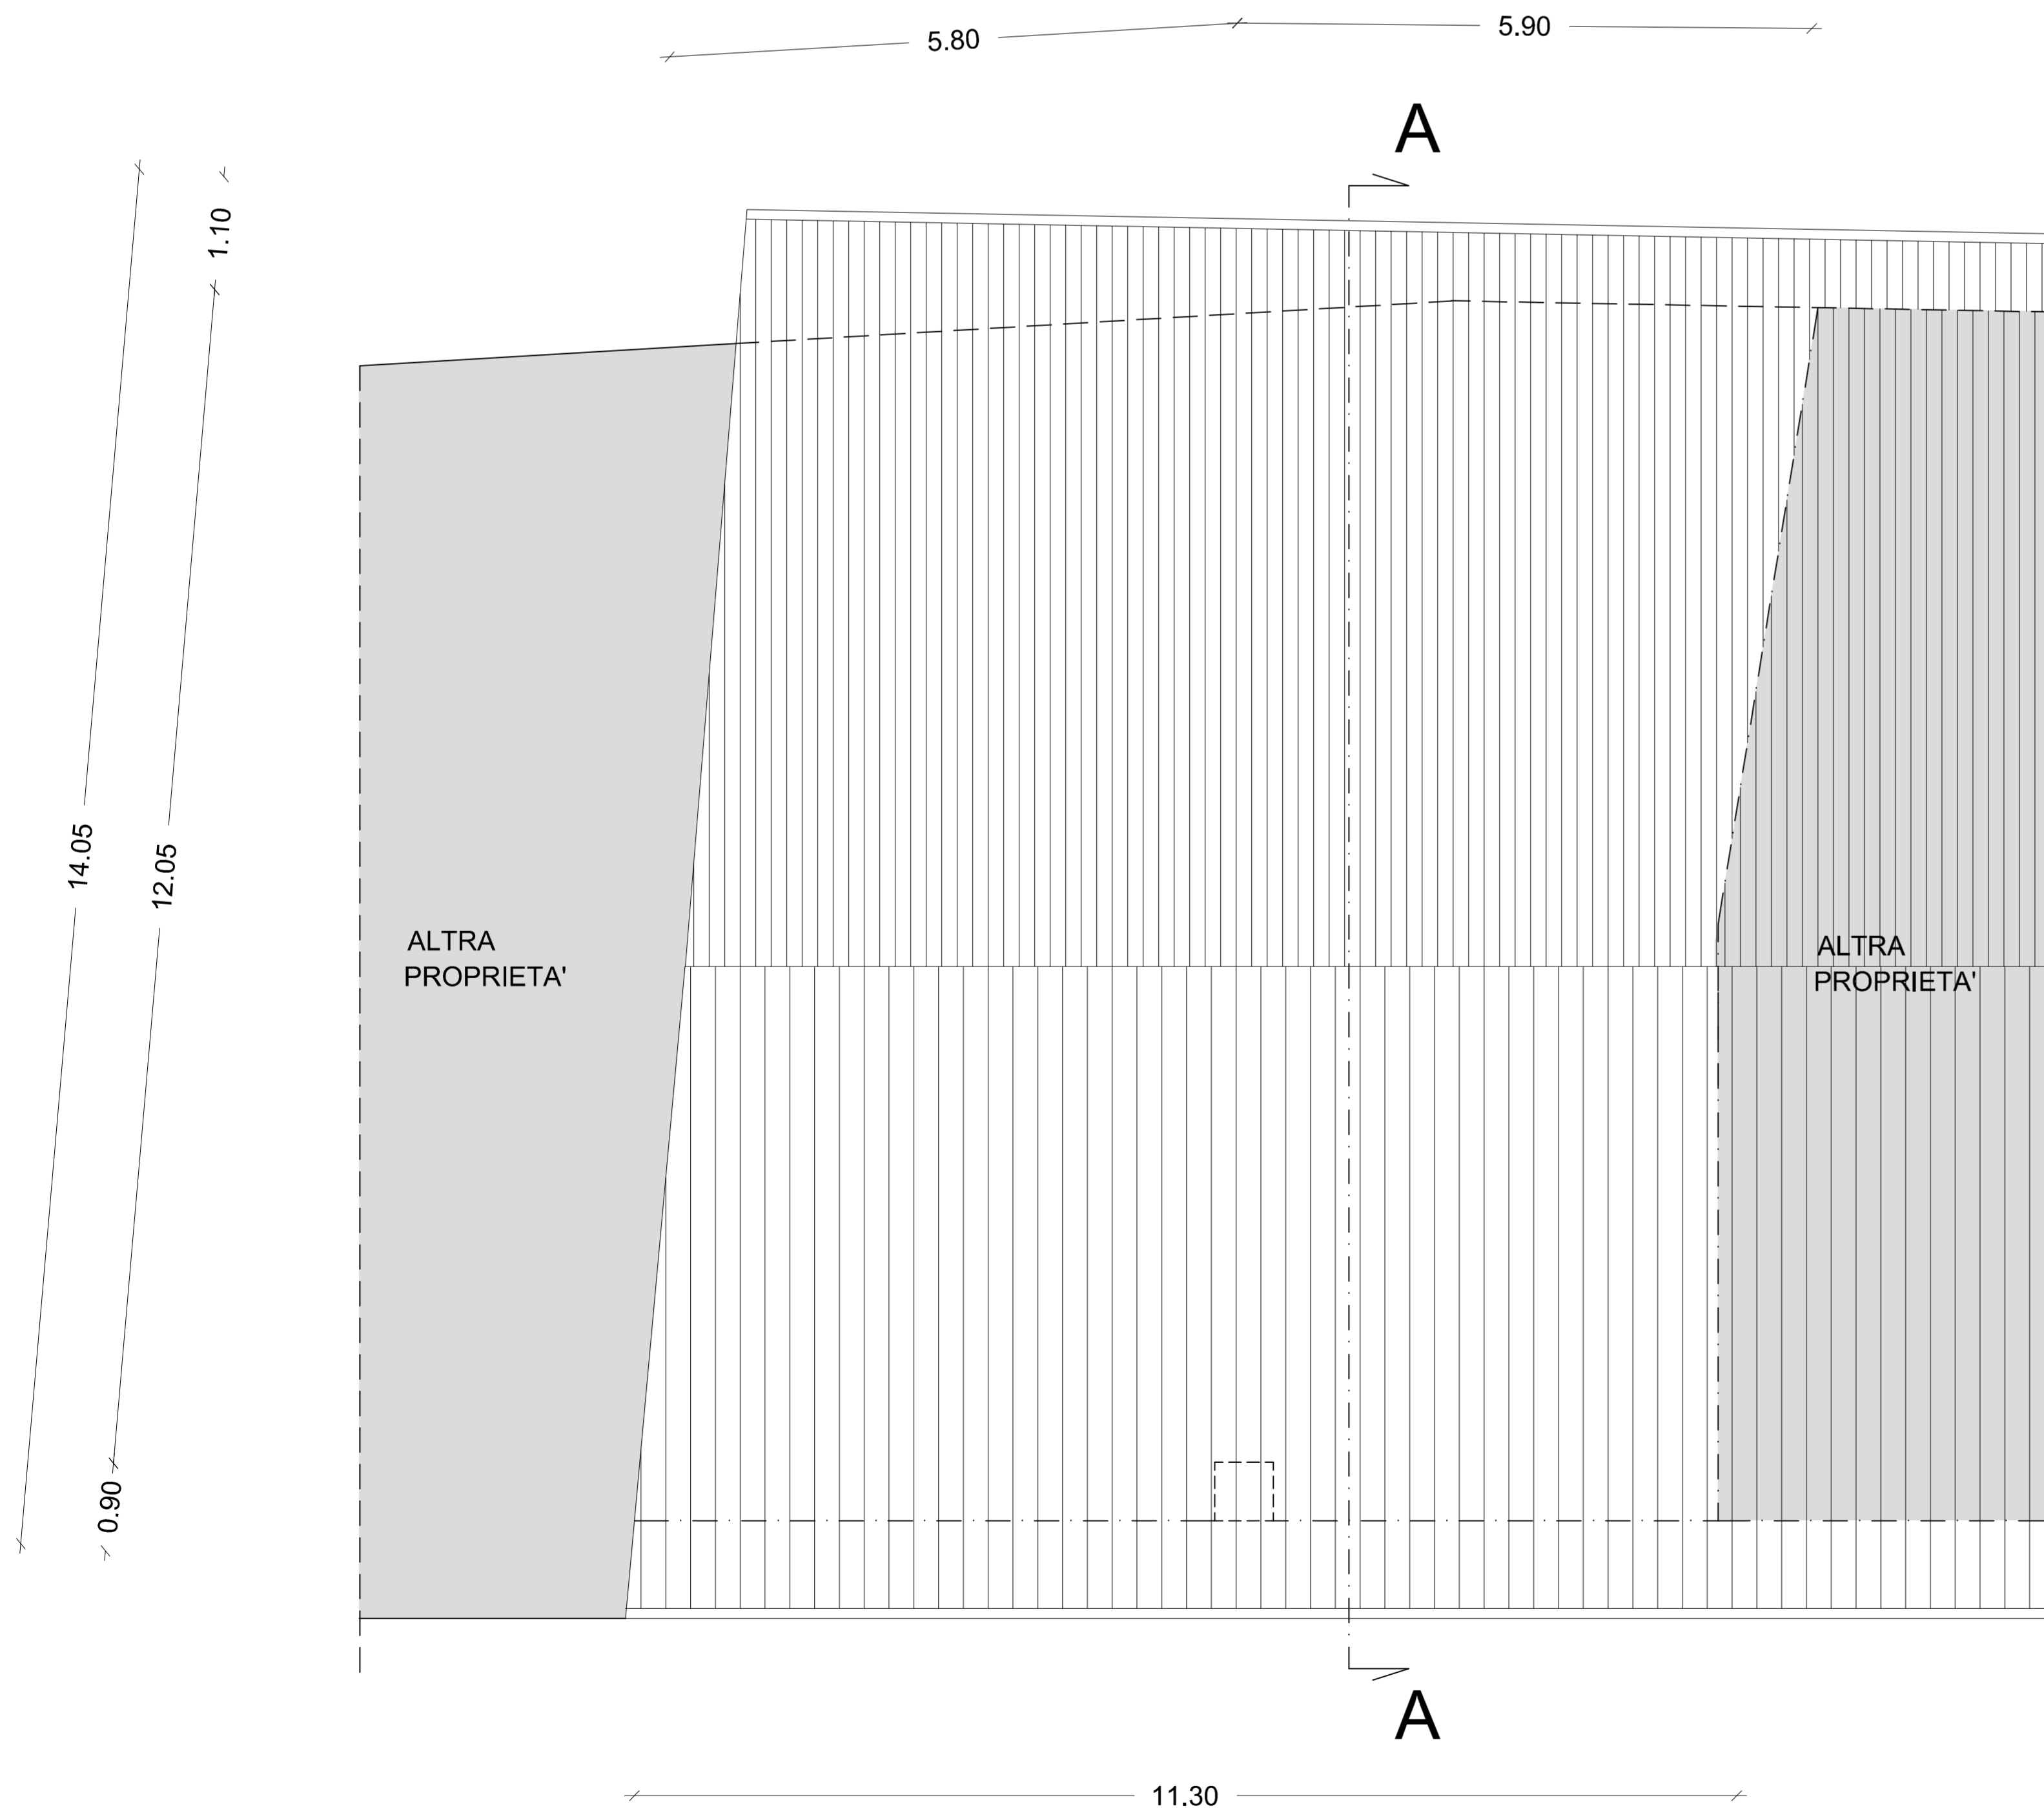

PIANTA PIANO TERRA

PIANTA PIANO PRIMO

PIANTA COPERTURA

COMUNE : ROVATO		PROVINCIA : BRESCIA	
PIANO DI RECUPERO FABBRICATO RESIDENZIALE ESISTENTE			
COMMITTENTE: Sig. ASTORI MAURO	TMBO-FIRMA		
PROGETTISTA: DOTT. ING. MARTINAZZI ANGELO Corso Bonomelli n.41 Rovato (BS)	TMBO-FIRMA	TAVOLA: 3	
OGGETTO: PIANTE STATO DI FATTO			SCALA 1:50