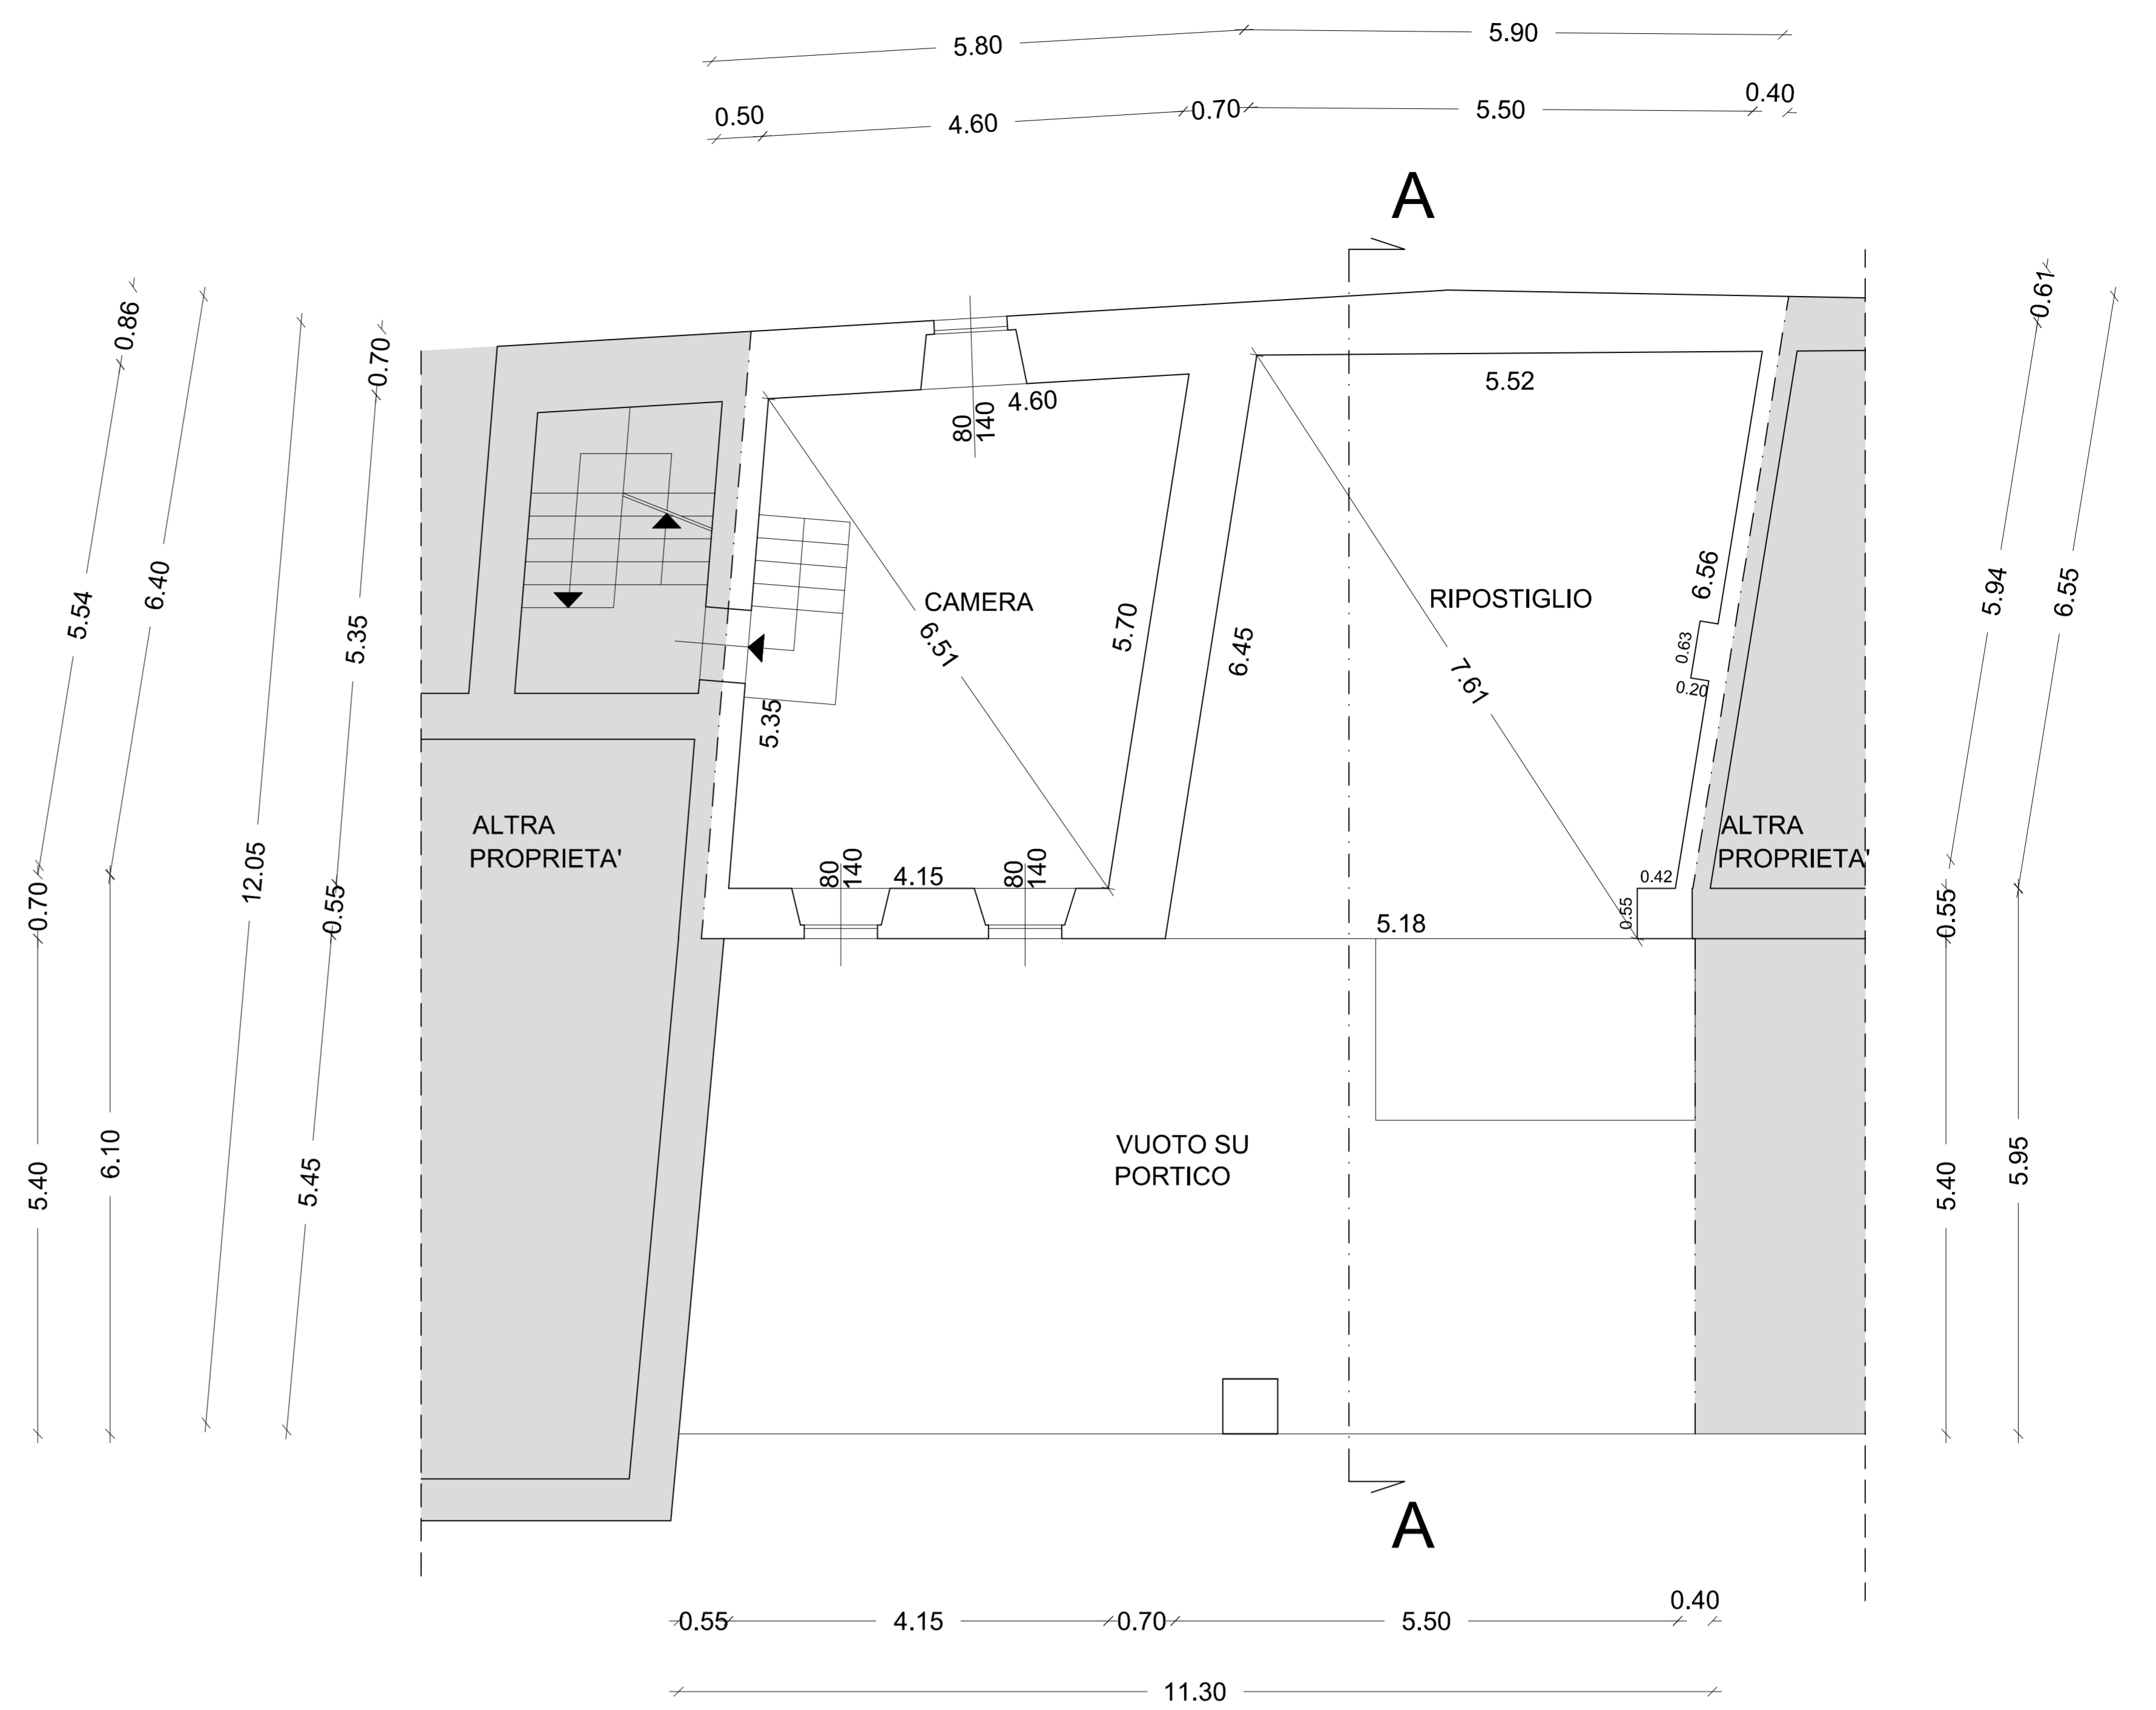

PIANTA PIANO TERRA

PIANTA PIANO PRIMO

PIANTA COPERTURA

COMUNE : ROVATO		PROVINCIA : BRESCIA	
PIANO DI RECUPERO FABBRICATO RESIDENZIALE ESISTENTE			
COMMITTENTE: Sig. ASTORI MAURO	TMBO-FIRMA		
PROGETTISTA: DOTT. ING. MARTINAZZI ANGELO Corso Bonomelli n.41 Rovato (BS)	TMBO-FIRMA	TAVOLA: 3	
OGGETTO: PIANTE STATO DI FATTO			SCALA 1:50