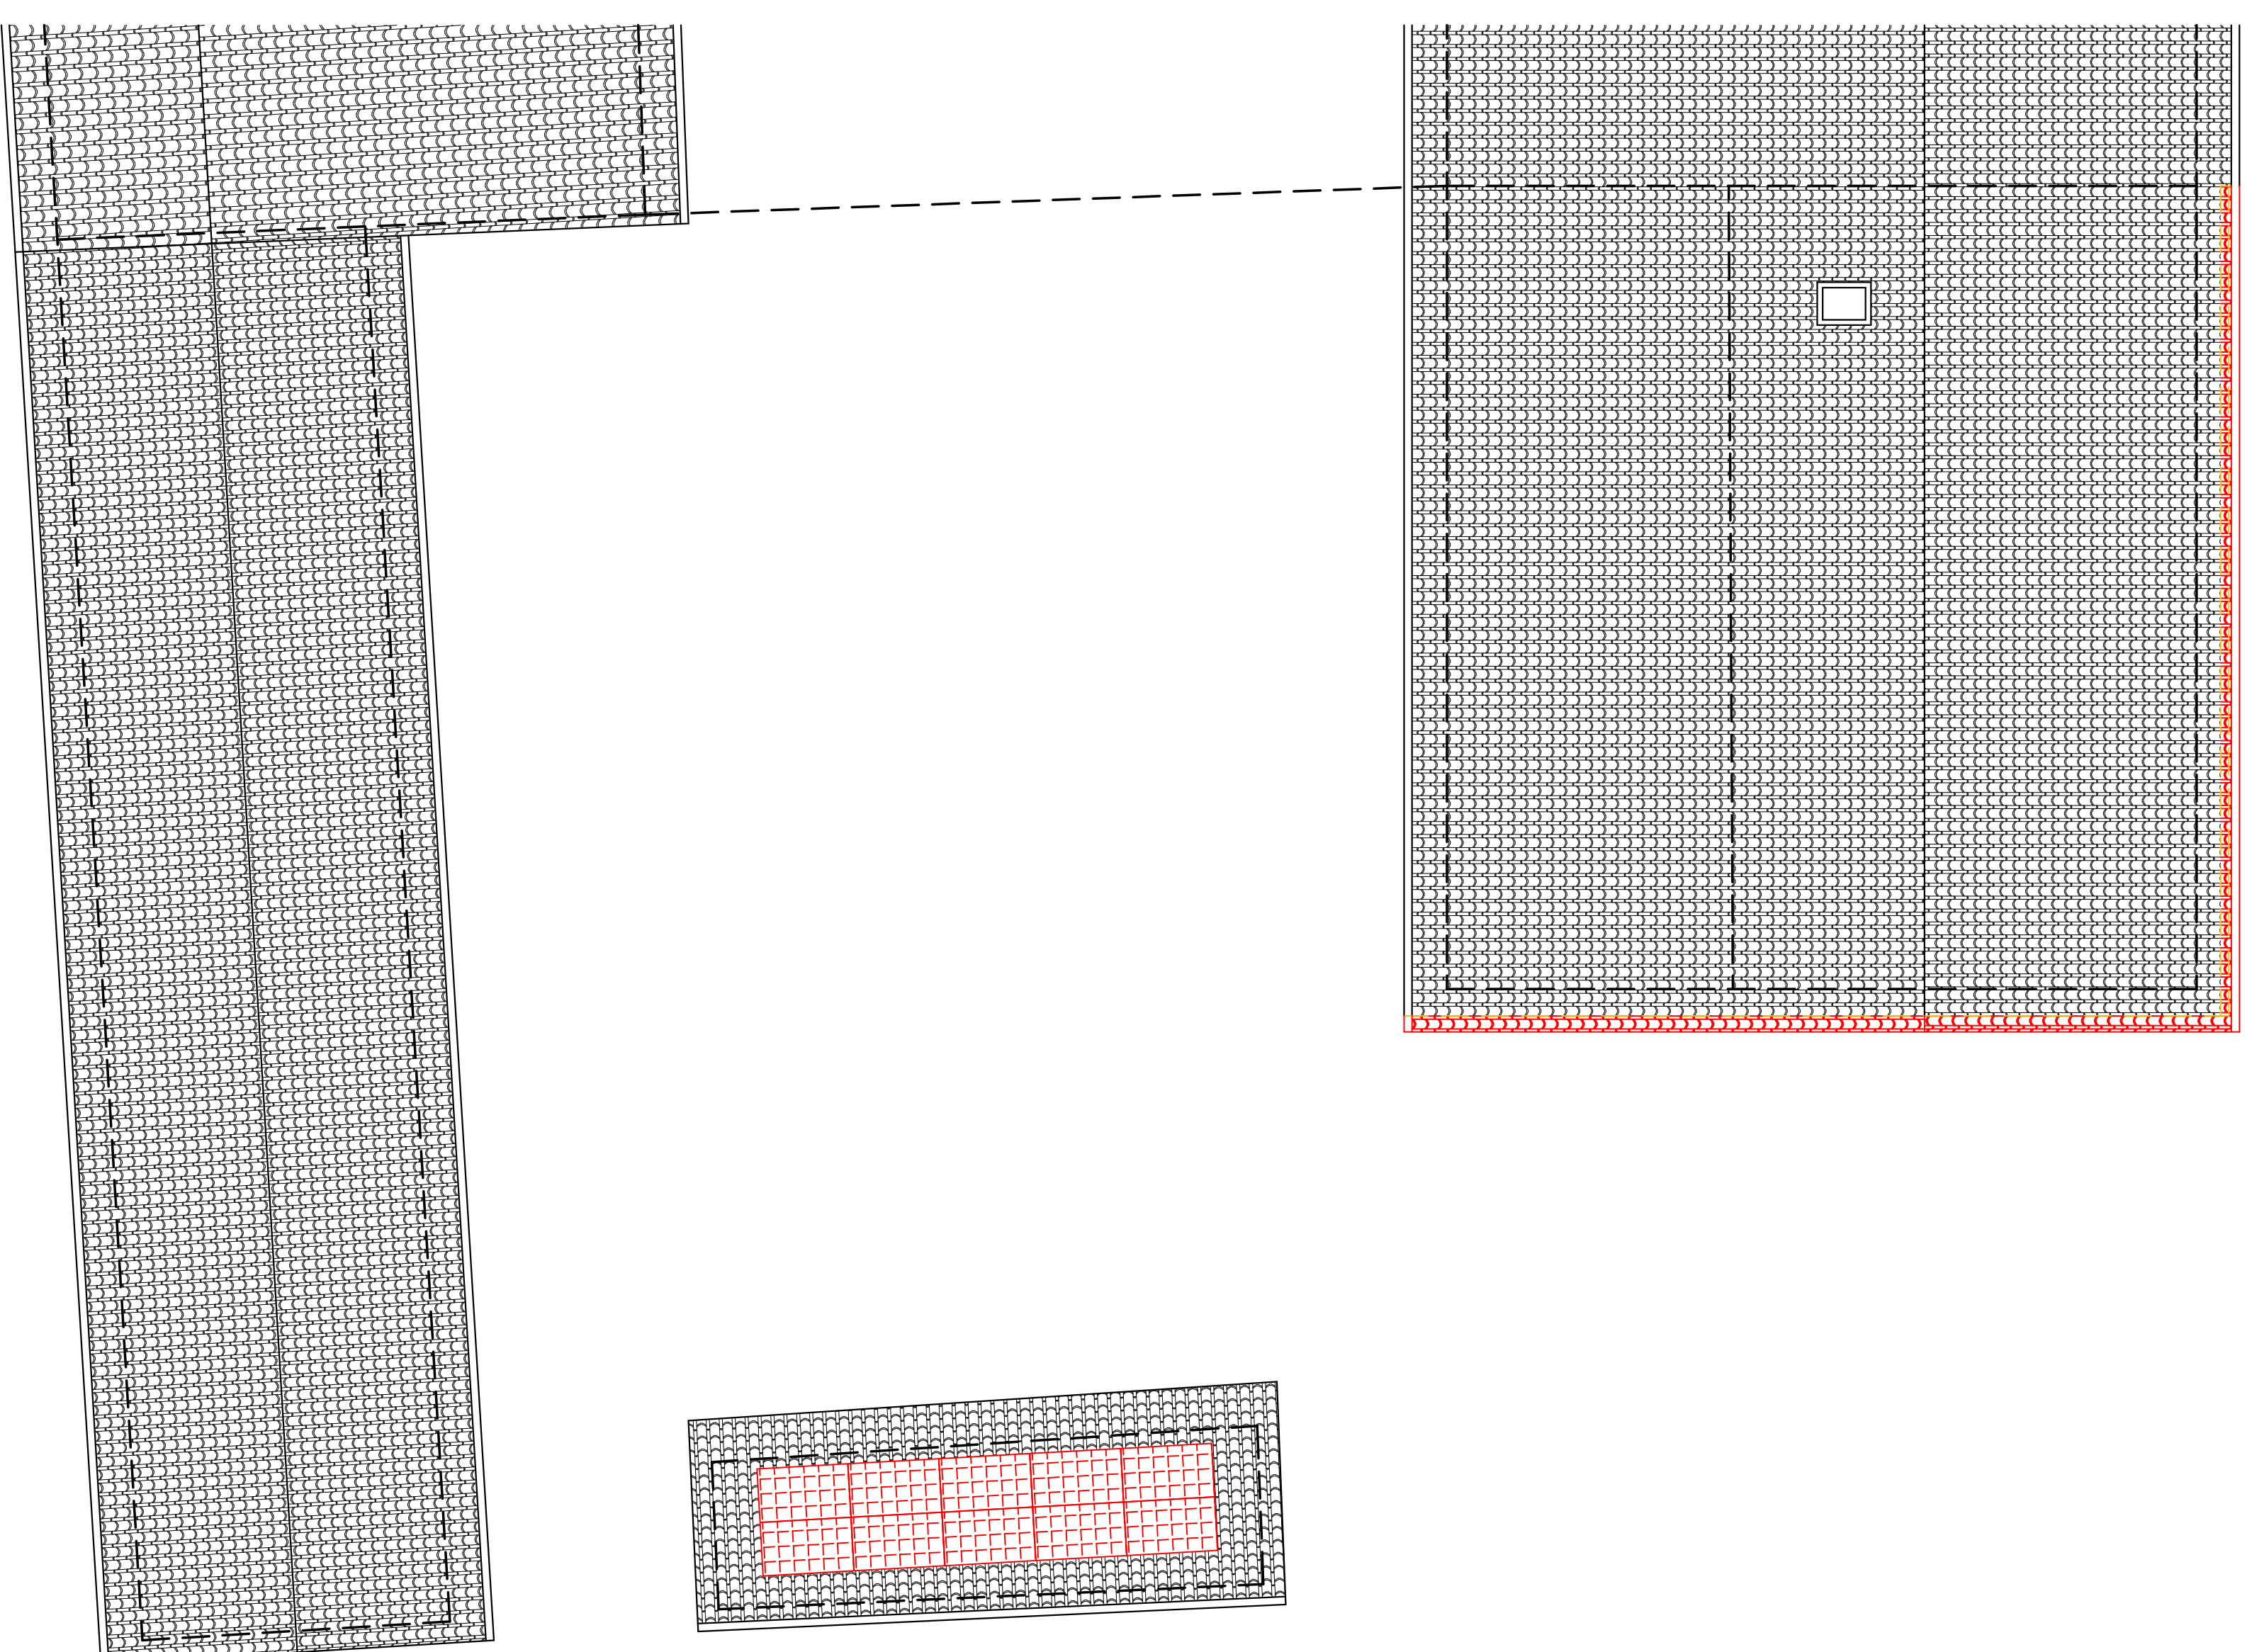

PIANTA COPERTURA  
SCALA 1:100

PLANIMETRIA GENERALE  
SCALA 1:200

**STUDIO TECNICO**  
GEOM. DALOIA EMANUELE

VIA SAN BARTOLOMEO 28 - 25046 - BORGATO - (BRESCIA) - TEL. 030/7793994-339/456652  
C.F. - D.L. NML 70812 E333C - P.I. - 020299810962  
email: geom@studioemanele.it | tel: 030/7793994-339/456652

OGGETTO:  
**RISTRUTTURAZIONE EDILIZIA**

IN FEDE .....

DISGNO:  
**PIANTA COPERTURA E PLANIMETRIA GENERALE**

SITUAZIONE DI COMPARAZIONE

ELABORATO SOGLA:  
**10** 1:100 - 1:200

PROPRIETARIO:  
DATA: SETT. 2020

DALLAGRASSA MAURO .....

Questo disegno e' "proprietario" riservato e non puo' essere copiato, riprodotto o mostrato a terzi senza nostro autorizzazione scritta.