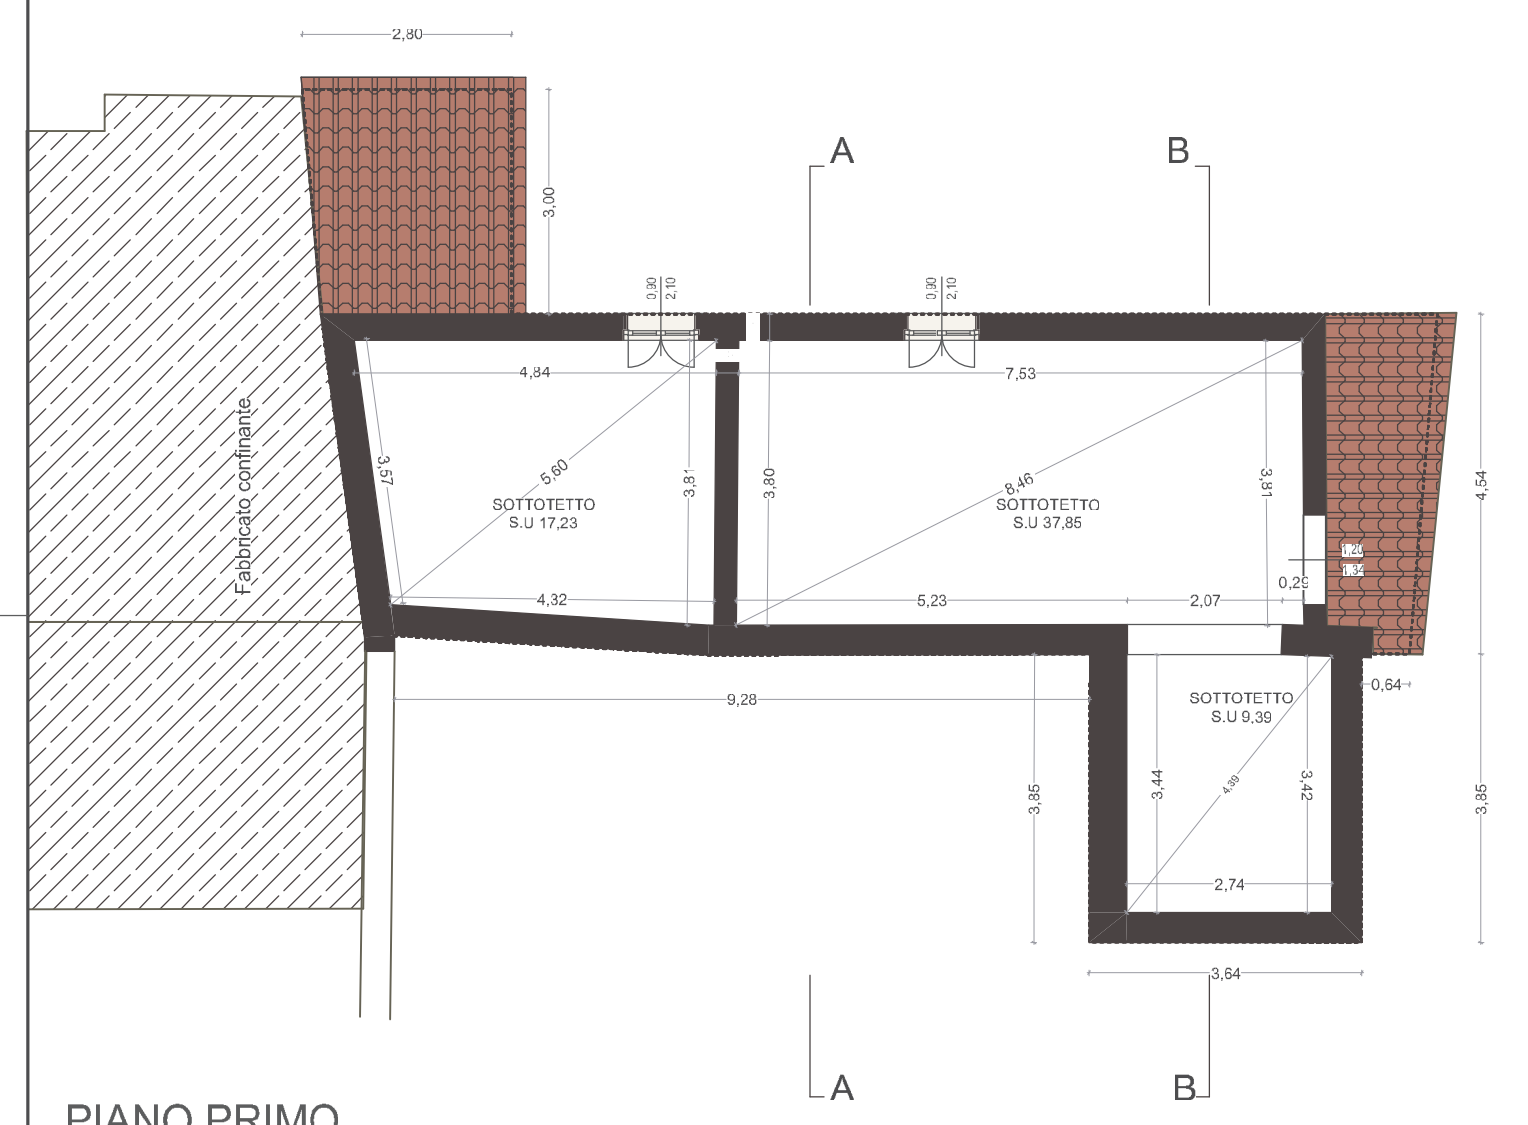

PIANO PRIMO
RILIEVO