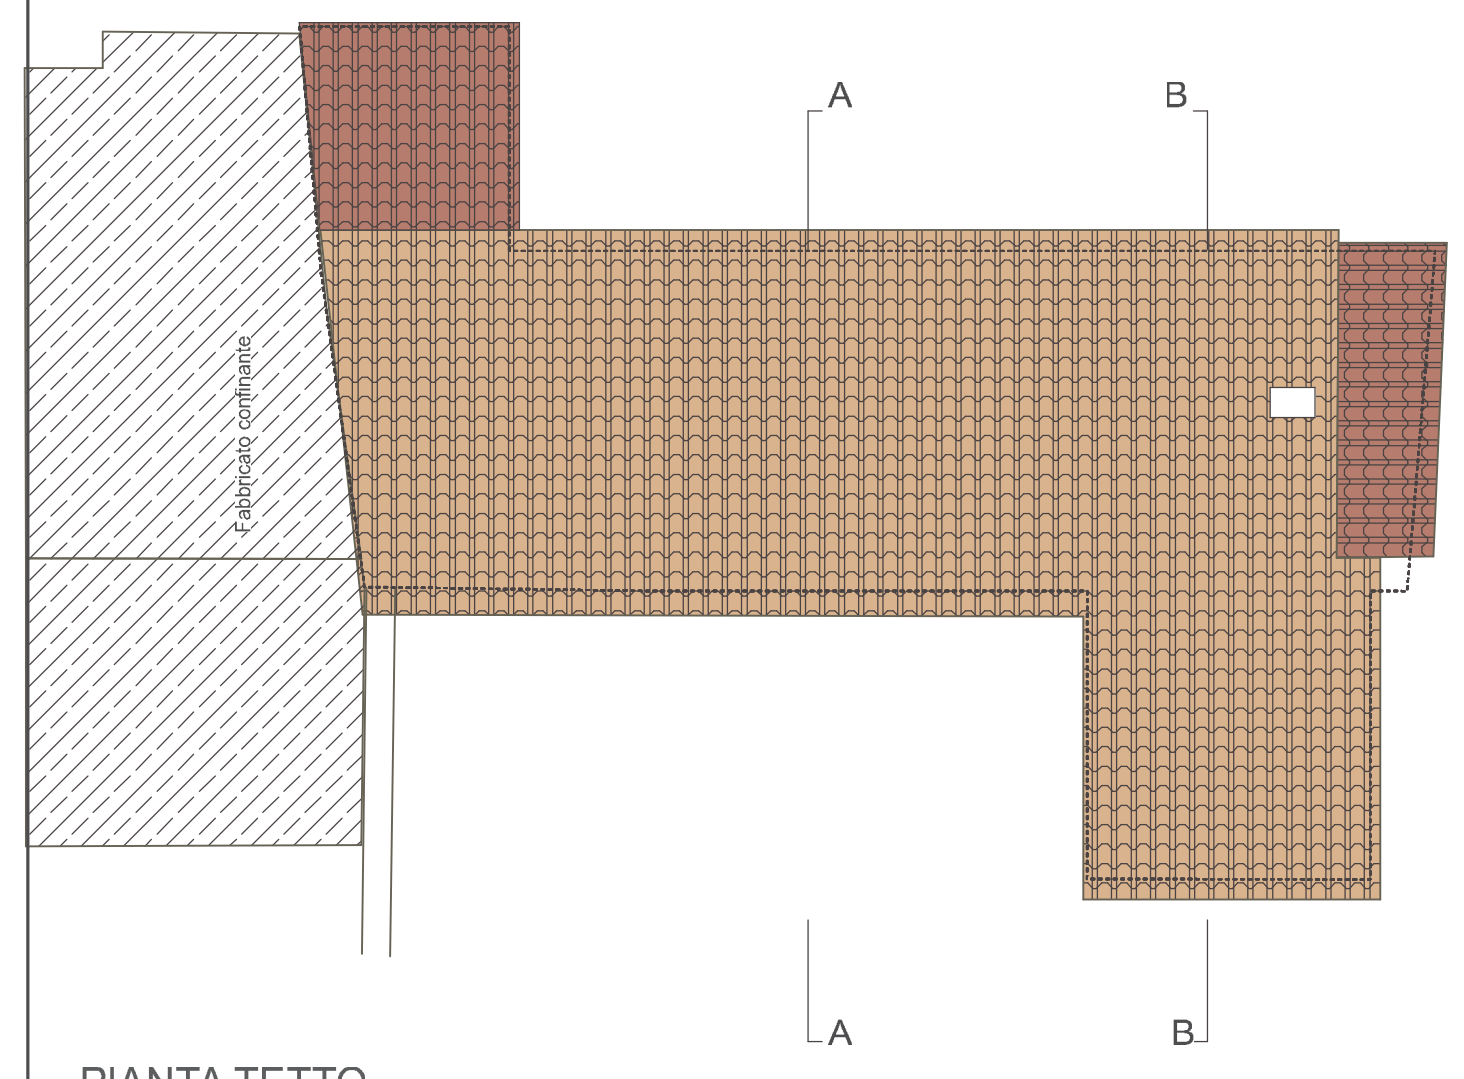

PIANTA TETTO
RILIEVO

Committente:

Sig. Guido Gualina
Via Iseo 58-Erbusco-(Bs)
C.f. GLN GDU 80E10C618Q

Progetto

PIANO DI RECUPERO DI
FABBRICATO AD USO
RESIDENZIALE IN VIA ARICI

Id catastale

N.C.T. Foglio 7 Mappale 142 SUB 2

Comune di Rovato

Oggetto

**RILIEVO:
PIANTA PIANO TERRA -
PRIMO E TETTO**

Tav.

03

Data

Giugno 2021

Scala:

1:100

Progettista:

Arch. Domenico Ciusa